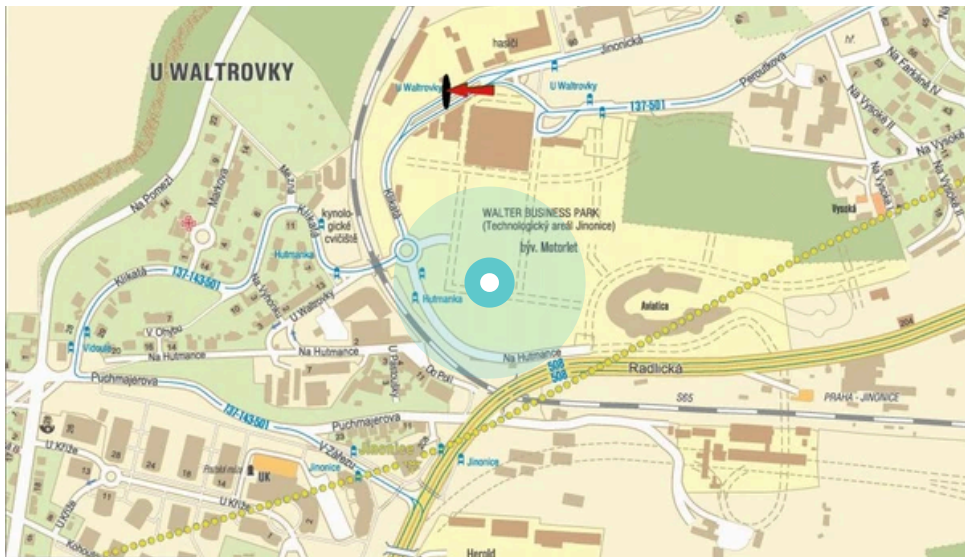

Panel č.: **805112**

Město: **Praha 05 - Košíře**

Okres: **Praha**

Kraj: **Praha**

Adresa: **Klikatá X Jinonická X Peroutko
př.od Smíchova,MO,st.MHD,Waltr**

WGS84 n: **50.058706**

WGS84 eo: **14.371517**

Rozměr: **510x240**

Umístění panelu:

- centrum
- obytná čtvrť
- okrajová čtvrť
- obchodní čtvrť
- průmyslová čtvrť
- nezastavěné plochy

Komunikace:

- dálnice
- silnice I.tř.
- pěší zóna
- křižovatka
- parkoviště
- výjezd
- příjezd
- silnice ostatní
- ulice

Poloha:

- šikmo
- kolmo
- rovnoběžně
- samostatný

Viditelnost:

- do 20 m
- 20 - 50 m
- 50 - 100 m
- přes 100 m
- vlastní osvětlení

Okolí panelu:

- | | | |
|---|--|--|
| <input type="checkbox"/> ČD,ČSAD | <input type="checkbox"/> zdravotnické zařízení | <input type="checkbox"/> obchodní dům |
| <input type="checkbox"/> škola | <input type="checkbox"/> kulturní zařízení | <input type="checkbox"/> PNS |
| <input checked="" type="checkbox"/> čerpací stanice | <input type="checkbox"/> banka | <input type="checkbox"/> supermarket |
| <input type="checkbox"/> pošta | <input type="checkbox"/> sportovní zařízení | <input checked="" type="checkbox"/> restaurace |
| <input checked="" type="checkbox"/> hotel | <input type="checkbox"/> MHD tah - zastávka | <input type="checkbox"/> obchody |