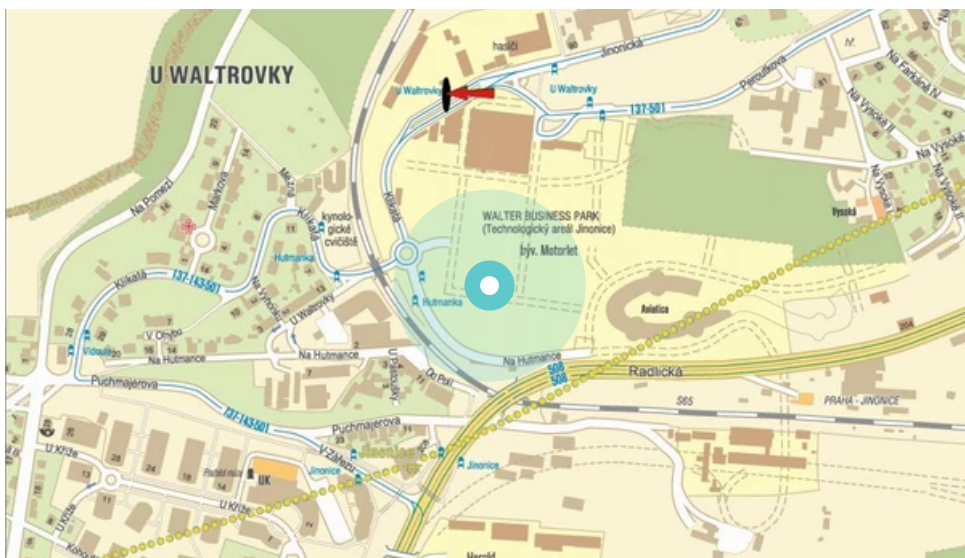

Panel č.: **805112**

Město: **Praha 05 - Košíře**

Okres: **Praha**

Kraj: **Praha**

Adresa: **Klikatá X Jinonická X Peroutko
př.od Smíchova,MO,st.MHD,Waltr**

WGS84 n: **50.058706**

WGS84 eo: **14.371517**

Rozměr: **510x240**

Umístění panelu:

- centrum
- obytná čtvrť
- okrajová čtvrť
- obchodní čtvrť
- průmyslová čtvrť
- nezastavěné plochy

Komunikace:

- dálnice
- silnice I.tř.
- pěší zóna
- křižovatka
- parkoviště
- výjezd
- příjezd
- silnice ostatní
- ulice

Poloha:

- šikmo
- kolmo
- rovnoběžně
- samostatný

Viditelnost:

- do 20 m
- 20 - 50 m
- 50 - 100 m
- přes 100 m
- vlastní osvětlení

Okolí panelu:

- | | | |
|---|--|--|
| <input type="checkbox"/> ČD,ČSAD | <input type="checkbox"/> zdravotnické zařízení | <input type="checkbox"/> obchodní dům |
| <input type="checkbox"/> škola | <input type="checkbox"/> kulturní zařízení | <input type="checkbox"/> PNS |
| <input checked="" type="checkbox"/> čerpací stanice | <input type="checkbox"/> banka | <input type="checkbox"/> supermarket |
| <input type="checkbox"/> pošta | <input type="checkbox"/> sportovní zařízení | <input checked="" type="checkbox"/> restaurace |
| <input checked="" type="checkbox"/> hotel | <input type="checkbox"/> MHD tah - zastávka | <input type="checkbox"/> obchody |