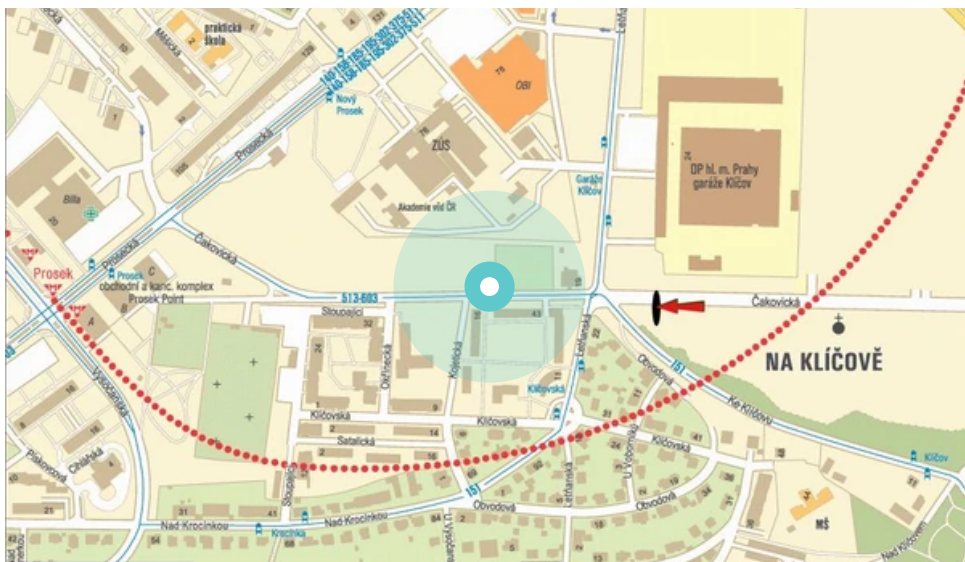

Poster no.: **809191**

City: **Praha 09 - Vysočany**

District: **Praha**

County: **Praha**

Address: **Čakovická X Ke Klíčovu
spojka Kbely, Prosek, DC**

WGS84 n: **50.1185776**

WGS84 eo: **14.5096796**

Size: **510x240**

Poster location:

- centrum
- obytná čtvrť
- okrajová čtvrť
- obchodní čtvrť
- průmyslová čtvrť
- nezastavěné plochy

Communication:

- dálnice
- silnice I.tř.
- pěší zóna
- křižovatka
- parkoviště
- výjezd
- příjezd
- silnice ostatní
- ulice

Location:

- Diagonally
- perpendicular
- parallel
- Stand-alone

Visibility:

- do 20 m
- 20 - 50 m
- 50 - 100 m
- přes 100 m
- Lighted

Poster surrounding:

- | | | |
|---|--|---|
| <input type="checkbox"/> ČD,ČSAD | <input type="checkbox"/> zdravotnické zařízení | <input type="checkbox"/> obchodní dům |
| <input checked="" type="checkbox"/> škola | <input type="checkbox"/> kulturní zařízení | <input type="checkbox"/> PNS |
| <input checked="" type="checkbox"/> čerpací stanice | <input type="checkbox"/> banka | <input checked="" type="checkbox"/> supermarket |
| <input type="checkbox"/> pošta | <input type="checkbox"/> sportovní zařízení | <input checked="" type="checkbox"/> restaurace |
| <input checked="" type="checkbox"/> hotel | <input type="checkbox"/> MHD tah - zastávka | <input type="checkbox"/> obchody |