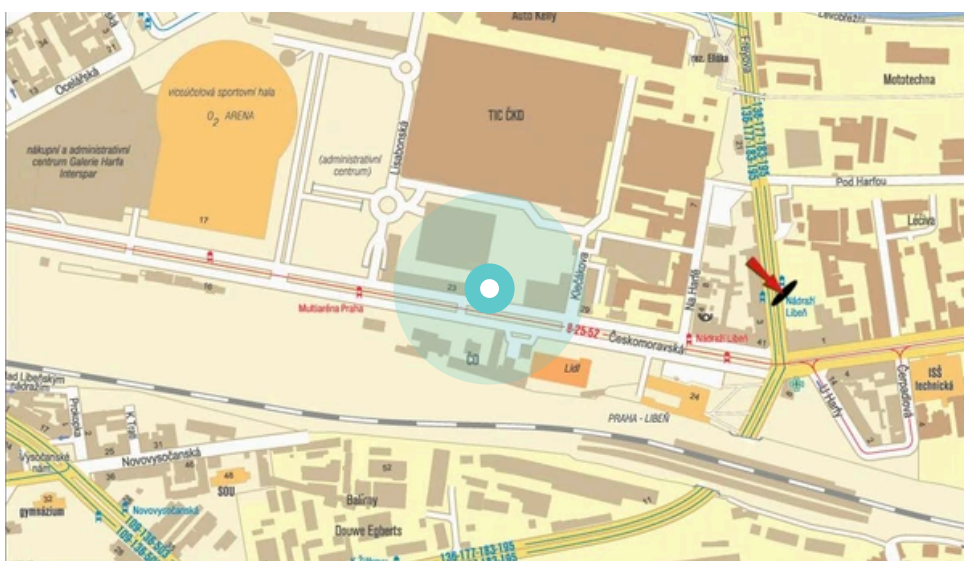

Poster no.: **809295**

City: **Praha 09 - Vysočany**

District: **Praha**

County: **Praha**

Address: **Freyova X Poděbradská
směr Jarov, st. MHD, DC**

WGS84 n: **50.1027359**

WGS84 eo: **14.5033198**

Size: **510x240**

Poster location:

- centrum
- obytná čtvrť
- okrajová čtvrť
- obchodní čtvrť
- průmyslová čtvrť
- nezastavěné plochy

Communication:

- dálnice
- silnice I.tř.
- pěší zóna
- křižovatka
- parkoviště
- výjezd
- příjezd
- silnice ostatní
- ulice

Location:

- Diagonally
- perpendicular
- parallel
- Stand-alone

Visibility:

- do 20 m
- 20 - 50 m
- 50 - 100 m
- přes 100 m
- Lighted

Poster surrounding:

- | | | |
|---|---|---|
| <input checked="" type="checkbox"/> ČD, ČSAD | <input checked="" type="checkbox"/> zdravotnické zařízení | <input type="checkbox"/> obchodní dům |
| <input checked="" type="checkbox"/> škola | <input type="checkbox"/> kulturní zařízení | <input type="checkbox"/> PNS |
| <input checked="" type="checkbox"/> čerpací stanice | <input type="checkbox"/> banka | <input checked="" type="checkbox"/> supermarket |
| <input type="checkbox"/> pošta | <input checked="" type="checkbox"/> sportovní zařízení | <input type="checkbox"/> restaurace |
| <input checked="" type="checkbox"/> hotel | <input type="checkbox"/> MHD tah - zastávka | <input type="checkbox"/> obchody |