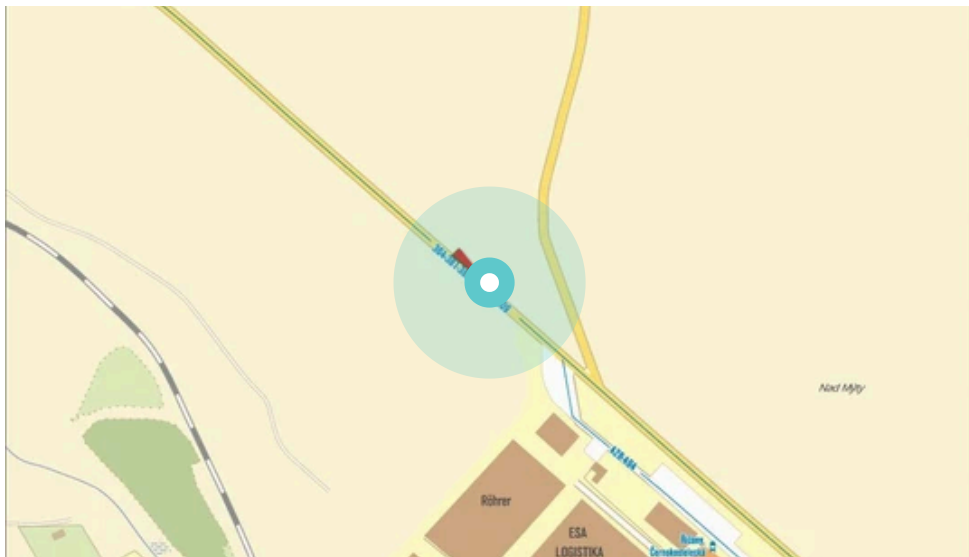

Panel č.: **810097**

Město: **Praha 22 - Uhřetěves**

Okres: **Praha**

Kraj: **Praha**

Adresa: **Přátelství/Málkovská
před Billou, směr Říčany, zc**

WGS84 n: **50.0088287** WGS84 eo: **14.65015**

Rozměr: **510x240**

Umístění panelu:

- centrum
- obytná čtvrť
- okrajová čtvrť
- obchodní čtvrť
- průmyslová čtvrť
- nezastavěné plochy

Komunikace:

- dálnice
- silnice I.tř.
- pěší zóna
- křižovatka
- parkoviště
- výjezd
- příjezd
- silnice ostatní
- ulice

Poloha:

- šikmo
- kolmo
- rovnoběžně
- samostatný

Viditelnost:

- do 20 m
- 20 - 50 m
- 50 - 100 m
- přes 100 m
- vlastní osvětlení

Okolí panelu:

- | | | |
|---|--|---|
| <input type="checkbox"/> ČD,ČSAD | <input type="checkbox"/> zdravotnické zařízení | <input type="checkbox"/> obchodní dům |
| <input type="checkbox"/> škola | <input type="checkbox"/> kulturní zařízení | <input type="checkbox"/> PNS |
| <input checked="" type="checkbox"/> čerpací stanice | <input type="checkbox"/> banka | <input checked="" type="checkbox"/> supermarket |
| <input type="checkbox"/> pošta | <input type="checkbox"/> sportovní zařízení | <input type="checkbox"/> restaurace |
| <input checked="" type="checkbox"/> hotel | <input type="checkbox"/> MHD tah - zastávka | <input type="checkbox"/> obchody |