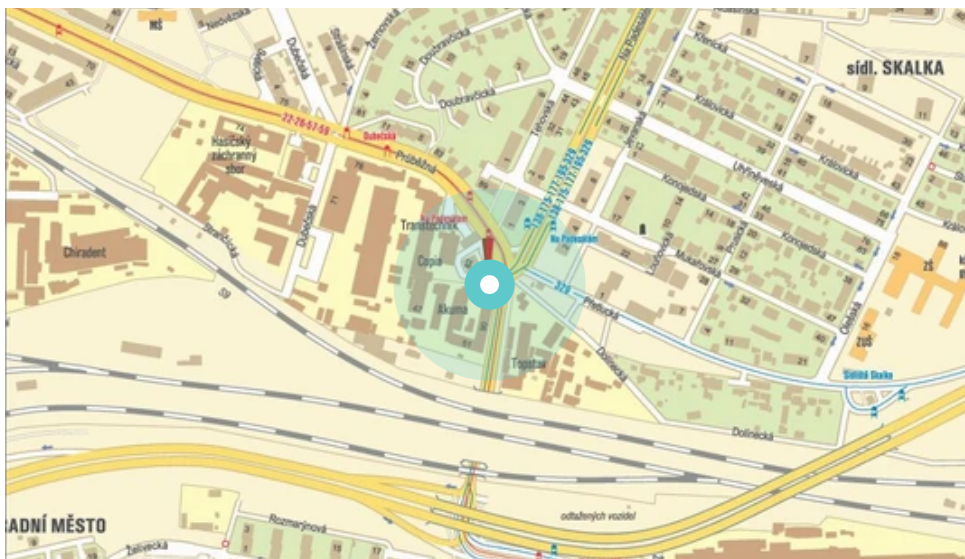

Město: **Praha 10 - Strašnice**

Okres: **Praha**

Kraj: **Praha**

Adresa: **Průběžná X Na Padesátém
čsph Texaco, směr Hostivař**

WGS84 n: **50.0638738**

WGS84 eo: **14.5042925**

Rozměr: **510x240**

Umístění panelu:

- centrum
- obytná čtvrť
- okrajová čtvrť
- obchodní čtvrť
- průmyslová čtvrť
- nezastavěné plochy

Komunikace:

- dálnice
- silnice I.tř.
- pěší zóna
- křižovatka
- parkoviště
- výjezd
- příjezd
- silnice ostatní
- ulice

Poloha:

- šikmo
- kolmo
- rovnoběžně
- samostatný

Viditelnost:

- do 20 m
- 20 - 50 m
- 50 - 100 m
- přes 100 m
- vlastní osvětlení

Okolí panelu:

- | | | |
|---|---|--|
| <input type="checkbox"/> ČD,ČSAD | <input checked="" type="checkbox"/> zdravotnické zařízení | <input type="checkbox"/> obchodní dům |
| <input type="checkbox"/> škola | <input type="checkbox"/> kulturní zařízení | <input type="checkbox"/> PNS |
| <input checked="" type="checkbox"/> čerpací stanice | <input type="checkbox"/> banka | <input type="checkbox"/> supermarket |
| <input type="checkbox"/> pošta | <input type="checkbox"/> sportovní zařízení | <input checked="" type="checkbox"/> restaurace |
| <input checked="" type="checkbox"/> hotel | <input type="checkbox"/> MHD tah - zastávka | <input type="checkbox"/> obchody |