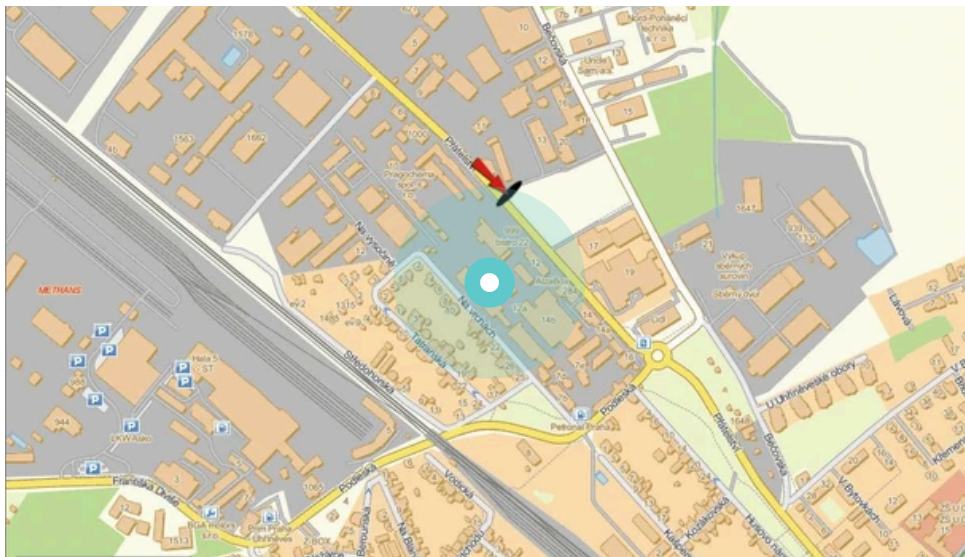

Město: **Praha 22 - Uhřetěves**

Adresa: **Přátelství - Kuthohorská
ProCeram, směr Háje, Uhřetěves, Z**

Okres: **Praha**

WGS84 n: **50.040893** WGS84 eo: **14.5859843**

Kraj: **Praha**

Rozměr: **510x240**

Umístění panelu:

- centrum
- obytná čtvrť
- okrajová čtvrť
- obchodní čtvrť
- průmyslová čtvrť
- nezastavěné plochy

Komunikace:

- dálnice
- silnice I.tř.
- pěší zóna
- křižovatka
- parkoviště
- výjezd
- příjezd
- silnice ostatní
- ulice

Poloha:

- šikmo
- kolmo
- rovnoběžně
- samostatný

Viditelnost:

- do 20 m
- 20 - 50 m
- 50 - 100 m
- přes 100 m
- vlastní osvětlení

Okolí panelu:

- | | | |
|---|--|---|
| <input type="checkbox"/> ČD,ČSAD | <input type="checkbox"/> zdravotnické zařízení | <input type="checkbox"/> obchodní dům |
| <input type="checkbox"/> škola | <input type="checkbox"/> kulturní zařízení | <input type="checkbox"/> PNS |
| <input checked="" type="checkbox"/> čerpací stanice | <input type="checkbox"/> banka | <input checked="" type="checkbox"/> supermarket |
| <input type="checkbox"/> pošta | <input type="checkbox"/> sportovní zařízení | <input type="checkbox"/> restaurace |
| <input checked="" type="checkbox"/> hotel | <input type="checkbox"/> MHD tah - zastávka | <input type="checkbox"/> obchody |