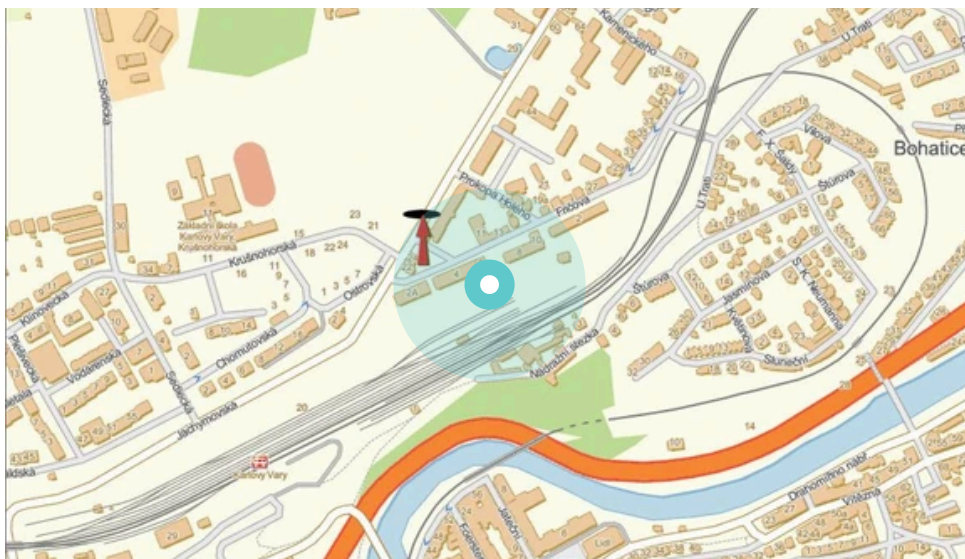

Poster no.: **822096**

City: **Karlovy Vary**

District: **Karlovy Vary**

County: **Karlovarský**

Address: **Jáchymovská X Krušohorská
výjezd směr Ostrov, za sídliště**

WGS84 n: **50.238939**

WGS84 eo: **12.87018**

Size: **510x240**

Poster location:

- centrum
- obytná čtvrť
- okrajová čtvrť
- obchodní čtvrť
- průmyslová čtvrť
- nezastavěné plochy

Communication:

- dálnice
- silnice I.tř.
- pěší zóna
- křižovatka
- parkoviště
- výjezd
- příjezd
- silnice ostatní
- ulice

Location:

- Diagonally
- perpendicular
- parallel
- Stand-alone

Visibility:

- do 20 m
- 20 - 50 m
- 50 - 100 m
- přes 100 m
- Lighted

Poster surrounding:

- | | | |
|---|---|---|
| <input checked="" type="checkbox"/> ČD,ČSAD | <input checked="" type="checkbox"/> zdravotnické zařízení | <input type="checkbox"/> obchodní dům |
| <input checked="" type="checkbox"/> škola | <input type="checkbox"/> kulturní zařízení | <input type="checkbox"/> PNS |
| <input checked="" type="checkbox"/> čerpací stanice | <input type="checkbox"/> banka | <input checked="" type="checkbox"/> supermarket |
| <input checked="" type="checkbox"/> pošta | <input type="checkbox"/> sportovní zařízení | <input type="checkbox"/> restaurace |
| <input checked="" type="checkbox"/> hotel | <input type="checkbox"/> MHD tah - zastávka | <input type="checkbox"/> obchody |