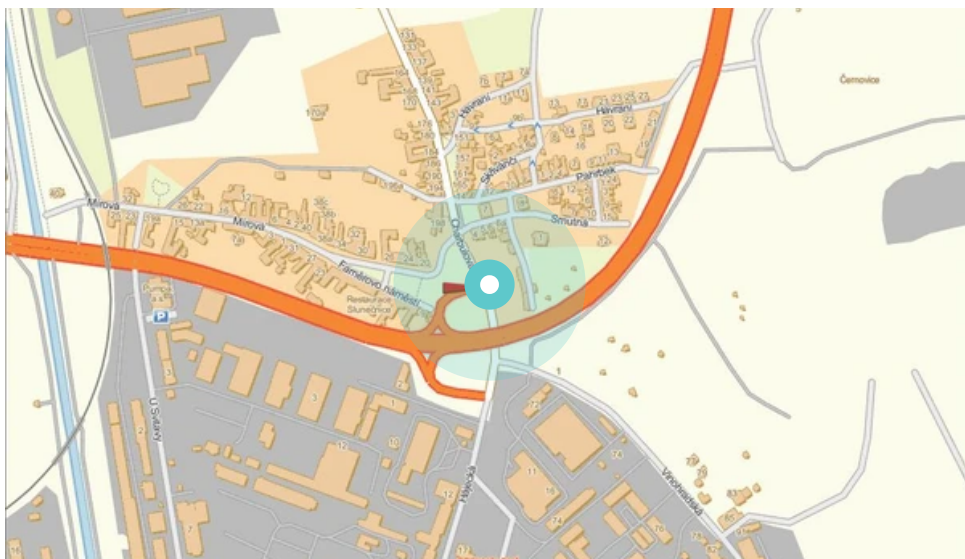

Panel č.: **825173**

Město: **Brno - Černovice**

Okres: **Brno**

Kraj: **Jihomoravský**

Adresa: **Fáměrovo nám. X Černovická
MHD, směr Černovice, centrum**

WGS84 n: **49.1759185**

WGS84 eo: **16.6411757**

Rozměr: **510x240**

Umístění panelu:

- centrum
- obytná čtvrť
- okrajová čtvrť
- obchodní čtvrť
- průmyslová čtvrť
- nezastavěné plochy

Komunikace:

- dálnice
- silnice I.tř.
- pěší zóna
- křižovatka
- parkoviště
- výjezd
- příjezd
- silnice ostatní
- ulice

Poloha:

- šikmo
- kolmo
- rovnoběžně
- samostatný

Viditelnost:

- do 20 m
- 20 - 50 m
- 50 - 100 m
- přes 100 m
- vlastní osvětlení

Okolí panelu:

- | | | |
|-------------------------------------------|------------------------------------------------|------------------------------------------------|
| <input type="checkbox"/> ČD, ČSAD | <input type="checkbox"/> zdravotnické zařízení | <input type="checkbox"/> obchodní dům |
| <input type="checkbox"/> škola | <input type="checkbox"/> kulturní zařízení | <input type="checkbox"/> PNS |
| <input type="checkbox"/> čerpací stanice | <input type="checkbox"/> banka | <input type="checkbox"/> supermarket |
| <input type="checkbox"/> pošta | <input type="checkbox"/> sportovní zařízení | <input checked="" type="checkbox"/> restaurace |
| <input checked="" type="checkbox"/> hotel | <input type="checkbox"/> MHD tah - zastávka | <input type="checkbox"/> obchody |