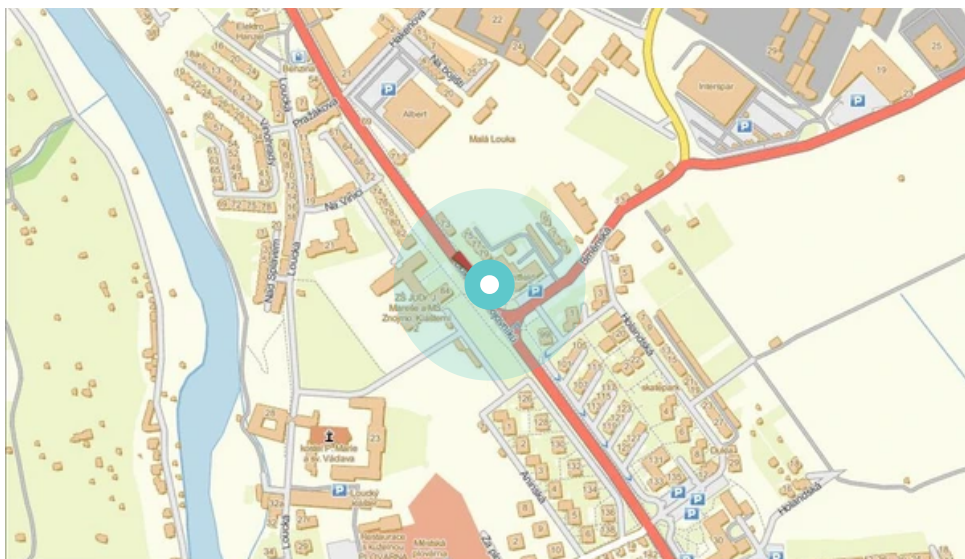

Město: **Znojmo**
 Okres: **Znojmo**
 Kraj: **Jihomoravský**

Adresa: **Vídeňská X Brněnská
 směr zoll Hatě, Mountfield, IDE**
 WGS84 n: **48.8433917** WGS84 eo: **16.0611141**
 Rozměr: **510x240**

Umístění panelu:

- centrum
- obytná čtvrť
- okrajová čtvrť
- obchodní čtvrť
- průmyslová čtvrť
- nezastavěné plochy

Komunikace:

- dálnice
- silnice I.tř.
- pěší zóna
- křižovatka
- parkoviště
- výjezd
- příjezd
- silnice ostatní
- ulice

Poloha:

- šikmo
- kolmo
- rovnoběžně
- samostatný

Viditelnost:

- do 20 m
- 20 - 50 m
- 50 - 100 m
- přes 100 m
- vlastní osvětlení

Okolí panelu:

- | | | |
|---|---|---|
| <input type="checkbox"/> ČD,ČSAD | <input checked="" type="checkbox"/> zdravotnické zařízení | <input type="checkbox"/> obchodní dům |
| <input type="checkbox"/> škola | <input type="checkbox"/> kulturní zařízení | <input type="checkbox"/> PNS |
| <input checked="" type="checkbox"/> čerpací stanice | <input type="checkbox"/> banka | <input checked="" type="checkbox"/> supermarket |
| <input checked="" type="checkbox"/> pošta | <input checked="" type="checkbox"/> sportovní zařízení | <input checked="" type="checkbox"/> restaurace |
| <input checked="" type="checkbox"/> hotel | <input type="checkbox"/> MHD tah - zastávka | <input type="checkbox"/> obchody |