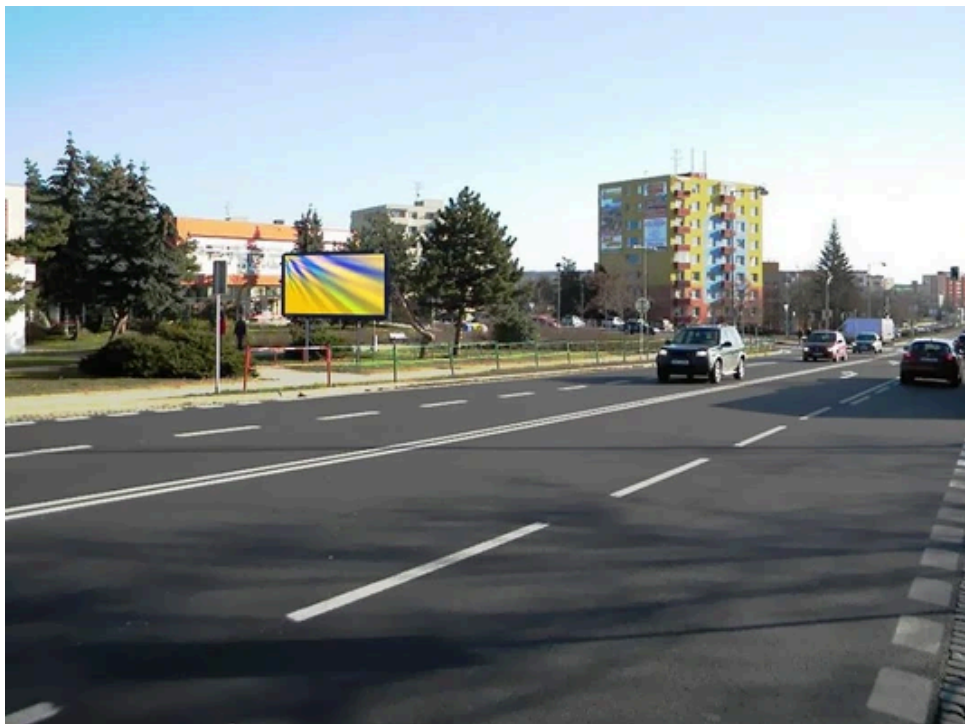

- centrum
- obytná čtvrť
- okrajová čtvrť
- obchodní čtvrť
- průmyslová čtvrť
- nezastavěné plochy

Komunikace:

- dálnice
- silnice I.tř.
- pěší zóna
- křižovatka
- parkoviště
- výjezd
- příjezd
- silnice ostatní
- ulice

Poloha:

- šikmo
- kolmo
- rovnoběžně
- samostatný

Viditelnost:

- do 20 m
- 20 - 50 m
- 50 - 100 m
- přes 100 m
- vlastní osvětlení

Okolí panelu:

- | | | |
|---|---|---|
| <input type="checkbox"/> ČD,ČSAD | <input checked="" type="checkbox"/> zdravotnické zařízení | <input type="checkbox"/> obchodní dům |
| <input type="checkbox"/> škola | <input type="checkbox"/> kulturní zařízení | <input type="checkbox"/> PNS |
| <input checked="" type="checkbox"/> čerpací stanice | <input type="checkbox"/> banka | <input checked="" type="checkbox"/> supermarket |
| <input checked="" type="checkbox"/> pošta | <input checked="" type="checkbox"/> sportovní zařízení | <input checked="" type="checkbox"/> restaurace |
| <input checked="" type="checkbox"/> hotel | <input type="checkbox"/> MHD tah - zastávka | <input type="checkbox"/> obchody |