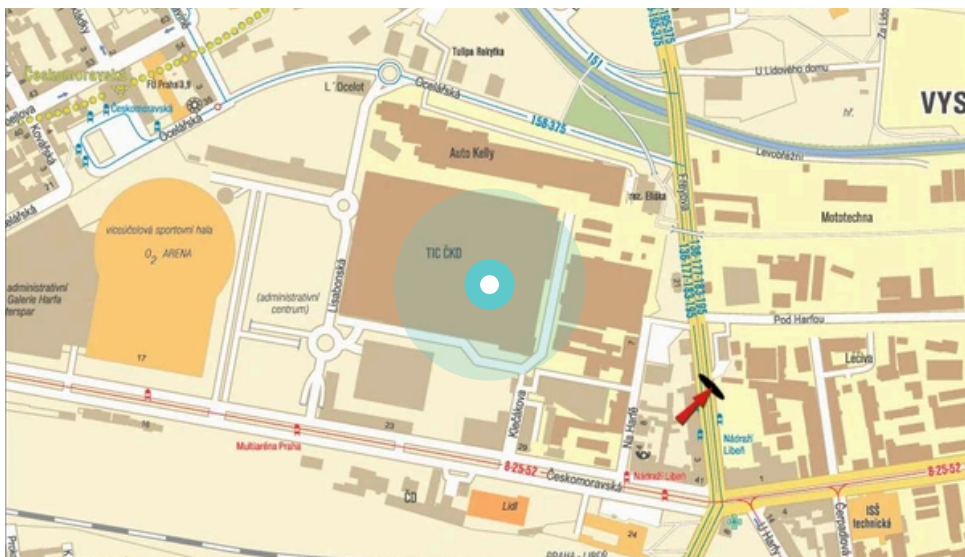

Město: **Praha 09 - Vysočany**

Adresa: **povrch - Freyova kolmá, levá**

Okres: **Praha**

WGS84 n: **50.103226**

WGS84 eo: **14.503135**

Kraj: **Praha**

Rozměr: **118x175**

Umístění panelu:

- centrum
- obytná čtvrť
- okrajová čtvrť
- obchodní čtvrť
- průmyslová čtvrť
- nezastavěné plochy

Komunikace:

- dálnice
- silnice I.tř.
- pěší zóna
- křižovatka
- parkoviště
- výjezd
- příjezd
- silnice ostatní
- ulice

Poloha:

- šikmo
- kolmo
- rovnoběžně
- samostatný

Viditelnost:

- do 20 m
- 20 - 50 m
- 50 - 100 m
- přes 100 m
- vlastní osvětlení

Okolí panelu:

- | | | |
|--|---|---|
| <input checked="" type="checkbox"/> ČD,ČSAD | <input checked="" type="checkbox"/> zdravotnické zařízení | <input type="checkbox"/> obchodní dům |
| <input checked="" type="checkbox"/> škola | <input type="checkbox"/> kulturní zařízení | <input type="checkbox"/> PNS |
| <input checked="" type="checkbox"/> čerpační stanice | <input type="checkbox"/> banka | <input checked="" type="checkbox"/> supermarket |
| <input type="checkbox"/> pošta | <input type="checkbox"/> sportovní zařízení | <input type="checkbox"/> restaurace |
| <input checked="" type="checkbox"/> hotel | <input type="checkbox"/> MHD tah - zastávka | <input type="checkbox"/> obchody |