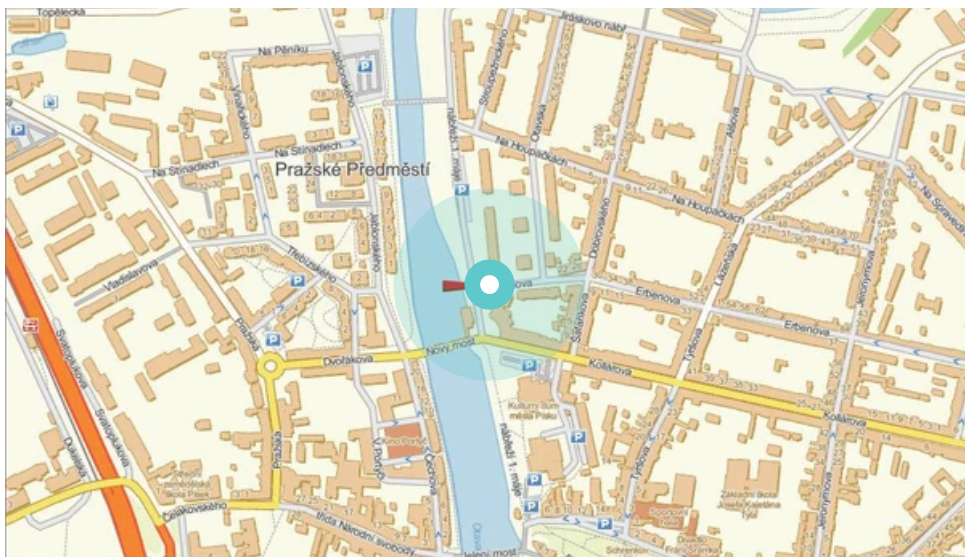

Město: **Písek**

Adresa: **Erbenova X Nábřeží 1.máje X Dv
zastávka, kolmá, levá, vnější, síd**

Okres: **Písek**

WGS84 n: **49.3136381**

WGS84 eo: **14.1456106**

Kraj: **Jihočeský**

Rozměr: **118x175**

Umístění panelu:

- ☐ centrum
- ☒ obytná čtvrť
- ☐ okrajová čtvrť
- ☐ obchodní čtvrť
- ☐ průmyslová čtvrť
- ☒ nezastavěné plochy

Komunikace:

- ☐ dálnice
- ☐ silnice I.tř.
- ☐ pěší zóna
- ☒ křižovatka
- ☒ parkoviště
- ☐ výjezd
- ☐ příjezd
- ☐ silnice ostatní
- ☒ ulice

Poloha:

- ☐ šikmo
- ☐ kolmo
- ☐ rovnoběžně
- ☐ samostatný

Viditelnost:

- ☐ do 20 m
- ☐ 20 - 50 m
- ☒ 50 - 100 m
- ☐ přes 100 m
- ☐ vlastní osvětlení

Okolí panelu:

☐ ČD,ČSAD	☐ zdravotnické zařízení	☐ obchodní dům
☒ škola	☐ kulturní zařízení	☒ PNS
☒ čerpací stanice	☒ banka	☒ supermarket
☒ pošta	☐ sportovní zařízení	☐ restaurace
☒ hotel	☐ MHD tah - zastávka	☐ obchody