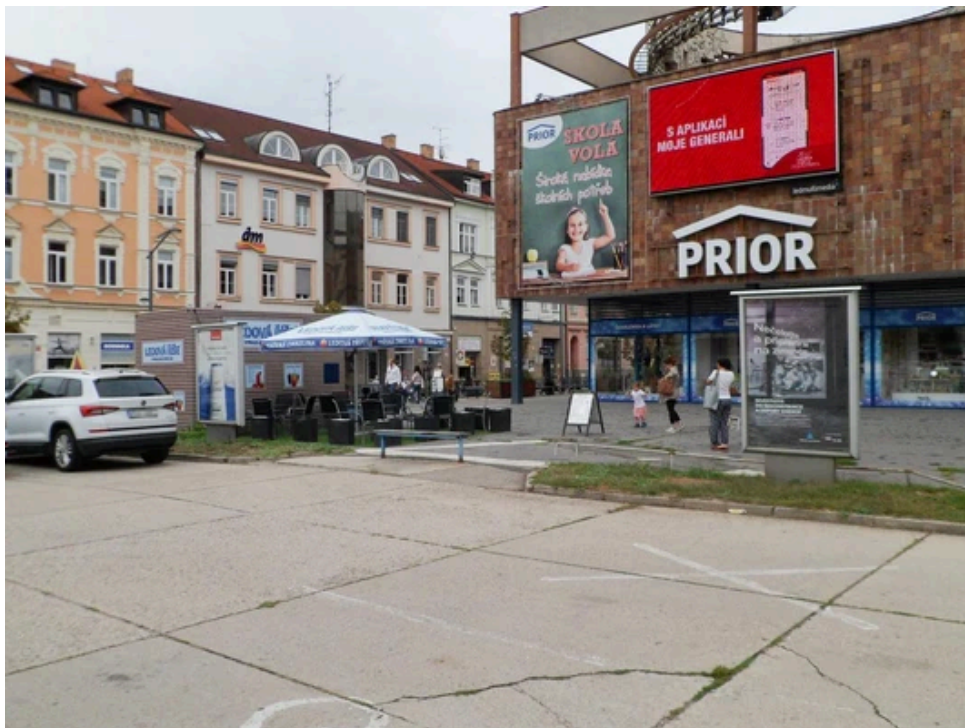

Poster no.: **410037**

City: **České Budějovice**

District: **České Budějovice**

County: **Jihočeský**

Address: **vchod do Prioru - 1.zleva, parko
vitrína, kolmá, samostatná, Prior**

WGS84 n: **48.974183**

WGS84 eo: **14.482805**

Size: **118x175**

Poster location:

- ☒ centrum
- ☒ obytná čtvrť
- ☐ okrajová čtvrť
- ☒ obchodní čtvrť
- ☐ průmyslová čtvrť
- ☒ nezastavěné plochy

Communication:

- ☐ dálnice
- ☐ silnice I.tř.
- ☒ pěší zóna
- ☐ křižovatka
- ☒ parkoviště
- ☐ výjezd
- ☐ příjezd
- ☐ silnice ostatní
- ☐ ulice

Location:

- ☐ Diagonally
- ☐ perpendicular
- ☐ parallel
- ☐ Stand-alone

Visibility:

- ☐ do 20 m
- ☐ 20 - 50 m
- ☒ 50 - 100 m
- ☐ přes 100 m
- ☐ Lighted

Poster surrounding:

☒ ČD,ČSAD	☒ zdravotnické zařízení	☐ obchodní dům
☒ škola	☒ kulturní zařízení	☒ PNS
☒ čerpací stanice	☒ banka	☒ supermarket
☒ pošta	☐ sportovní zařízení	☐ restaurace
☒ hotel	☐ MHD tah - zastávka	☐ obchody