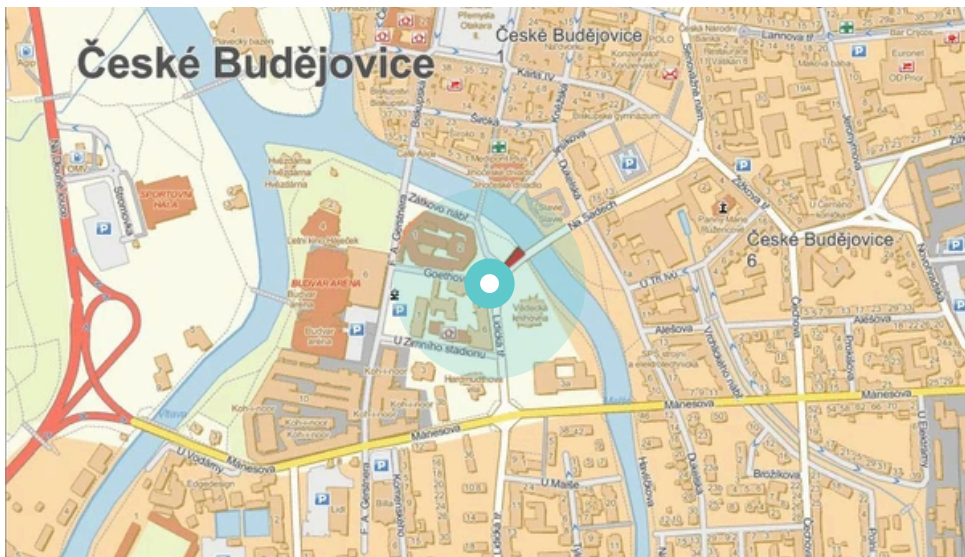

Panel č.: **410333**

Město: **České Budějovice**

Okres: **České Budějovice**

Kraj: **Jihočeský**

Adresa: **Lidická - u soudu, ZC
zastávka, kolmá, pravá, vnější, NO**

WGS84 n: **48.970863** WGS84 eo: **14.47464**

Rozměr: **118x175**

Umístění panelu:

- centrum
- obytná čtvrť
- okrajová čtvrť
- obchodní čtvrť
- průmyslová čtvrť
- nezastavěné plochy

Komunikace:

- dálnice
- silnice I.tř.
- pěší zóna
- křižovatka
- parkoviště
- výjezd
- příjezd
- silnice ostatní
- ulice

Poloha:

- šikmo
- kolmo
- rovnoběžně
- samostatný

Viditelnost:

- do 20 m
- 20 - 50 m
- 50 - 100 m
- přes 100 m
- vlastní osvětlení

Okolí panelu:

- | | | |
|---|---|---|
| <input type="checkbox"/> ČD, ČSAD | <input checked="" type="checkbox"/> zdravotnické zařízení | <input type="checkbox"/> obchodní dům |
| <input checked="" type="checkbox"/> škola | <input checked="" type="checkbox"/> kulturní zařízení | <input checked="" type="checkbox"/> PNS |
| <input checked="" type="checkbox"/> čerpací stanice | <input checked="" type="checkbox"/> banka | <input checked="" type="checkbox"/> supermarket |
| <input checked="" type="checkbox"/> pošta | <input checked="" type="checkbox"/> sportovní zařízení | <input type="checkbox"/> restaurace |
| <input checked="" type="checkbox"/> hotel | <input type="checkbox"/> MHD tah - zastávka | <input type="checkbox"/> obchody |