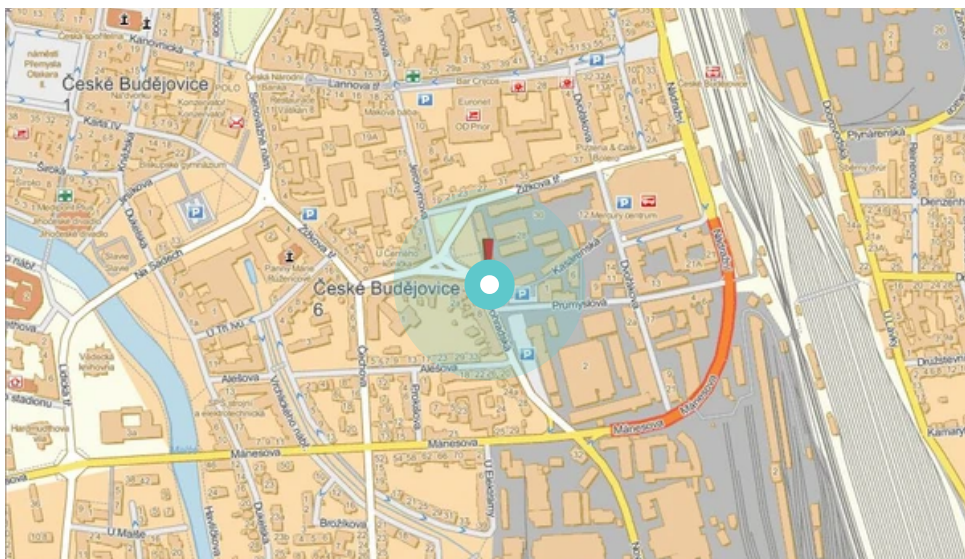

Panel č.: **410417**

Město: **České Budějovice**

Okres: **České Budějovice**

Kraj: **Jihočeský**

Adresa: **Novohradská X Žižkova, centrum
zastávka, kolmá, levá, vnější, OC**

WGS84 n: **48.971582**

WGS84 eo: **14.483856**

Rozměr: **118x175**

Umístění panelu:

- centrum
- obytná čtvrt'
- okrajová čtvrt'
- obchodní čtvrt'
- průmyslová čtvrt'
- nezastavěné plochy

Komunikace:

- dálnice
- silnice I.tř.
- pěší zóna
- křižovatka
- parkoviště
- výjezd
- příjezd
- silnice ostatní
- ulice

Poloha:

- šikmo
- kolmo
- rovnoběžně
- samostatný

Viditelnost:

- do 20 m
- 20 - 50 m
- 50 - 100 m
- přes 100 m
- vlastní osvětlení

Okolí panelu:

- | | | |
|-----------------------------------------------------|------------------------------------------------|-------------------------------------------------|
| <input checked="" type="checkbox"/> ČD,ČSAD | <input type="checkbox"/> zdravotnické zařízení | <input type="checkbox"/> obchodní dům |
| <input checked="" type="checkbox"/> škola | <input type="checkbox"/> kulturní zařízení | <input checked="" type="checkbox"/> PNS |
| <input checked="" type="checkbox"/> čerpačí stanice | <input checked="" type="checkbox"/> banka | <input checked="" type="checkbox"/> supermarket |
| <input checked="" type="checkbox"/> pošta | <input type="checkbox"/> sportovní zařízení | <input type="checkbox"/> restaurace |
| <input checked="" type="checkbox"/> hotel | <input type="checkbox"/> MHD tah - zastávka | <input type="checkbox"/> obchody |