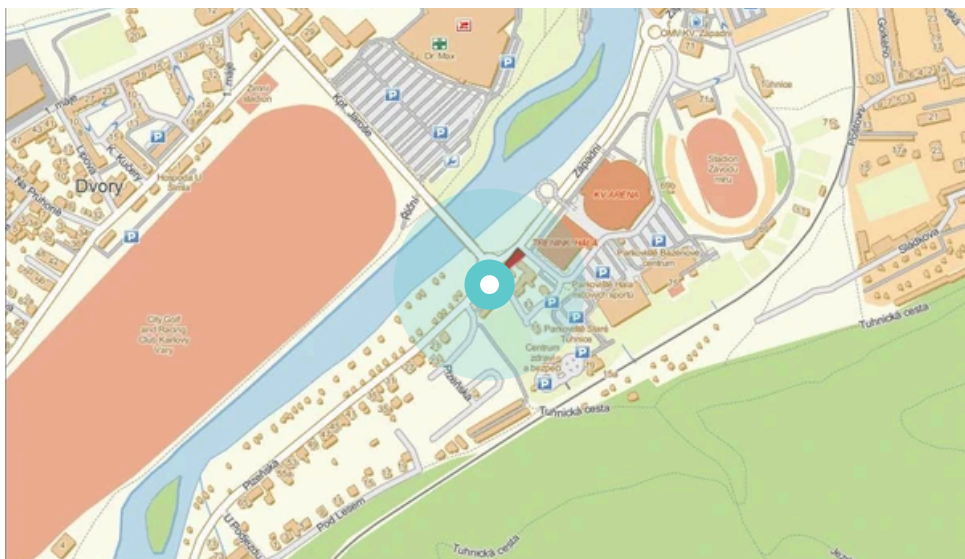

Město: **Karlovy Vary**

Okres: **Karlovy Vary**

Kraj: **Karlovarský**

Adresa: **Plzeňská X Kpt. Jaroše X Západ zastávka, kolmá, levá, vnější**

WGS84 n: **50.223277**

WGS84 eo: **12.8418**

Rozměr: **118x175**

Umístění panelu:

- centrum
- obytná čtvrť
- okrajová čtvrť
- obchodní čtvrť
- průmyslová čtvrť
- nezastavěné plochy

Komunikace:

- dálnice
- silnice I.tř.
- pěší zóna
- křižovatka
- parkoviště
- výjezd
- příjezd
- silnice ostatní
- ulice

Poloha:

- šikmo
- kolmo
- rovnoběžně
- samostatný

Viditelnost:

- do 20 m
- 20 - 50 m
- 50 - 100 m
- přes 100 m
- vlastní osvětlení

Okolí panelu:

- | | | |
|--|--|---|
| <input checked="" type="checkbox"/> ČD,ČSAD | <input type="checkbox"/> zdravotnické zařízení | <input type="checkbox"/> obchodní dům |
| <input type="checkbox"/> škola | <input type="checkbox"/> kulturní zařízení | <input type="checkbox"/> PNS |
| <input checked="" type="checkbox"/> čerpační stanice | <input checked="" type="checkbox"/> banka | <input checked="" type="checkbox"/> supermarket |
| <input type="checkbox"/> pošta | <input type="checkbox"/> sportovní zařízení | <input type="checkbox"/> restaurace |
| <input checked="" type="checkbox"/> hotel | <input type="checkbox"/> MHD tah - zastávka | <input type="checkbox"/> obchody |