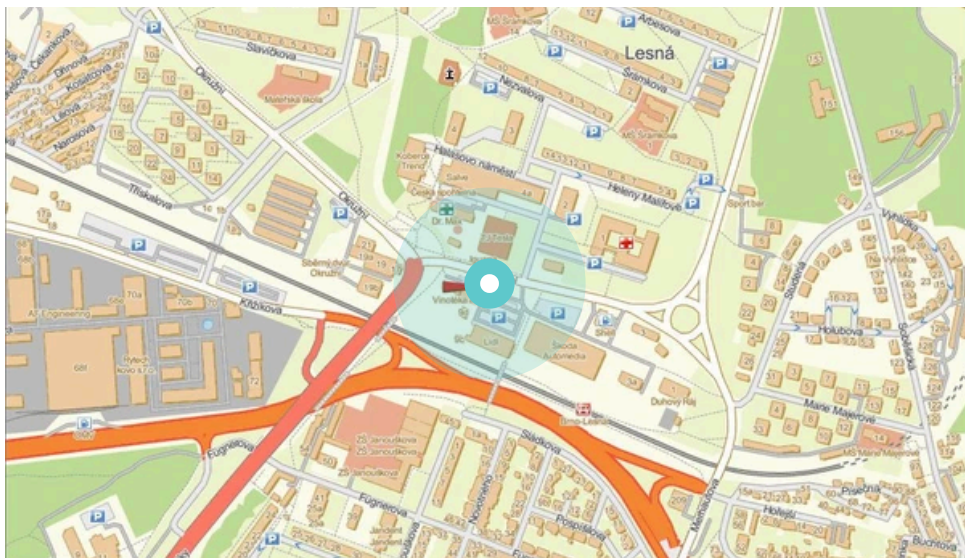

Město: **Brno - Sever**

Okres: **Brno**

Kraj: **Jihomoravský**

Adresa: **Okružní, poliklinika, Lidl, DC zastávka, kolmá, levá, vnitřní**

WGS84 n: **49.222535**

WGS84 eo: **16.6244864**

Rozměr: **118x175**

Umístění panelu:

- centrum
- obytná čtvrť
- okrajová čtvrť
- obchodní čtvrť
- průmyslová čtvrť
- nezastavěné plochy

Komunikace:

- dálnice
- silnice I.tř.
- pěší zóna
- křižovatka
- parkoviště
- výjezd
- příjezd
- silnice ostatní
- ulice

Poloha:

- šikmo
- kolmo
- rovnoběžně
- samostatný

Viditelnost:

- do 20 m
- 20 - 50 m
- 50 - 100 m
- přes 100 m
- vlastní osvětlení

Okolí panelu:

- | | | |
|---|---|---|
| <input type="checkbox"/> ČD, ČSAD | <input checked="" type="checkbox"/> zdravotnické zařízení | <input type="checkbox"/> obchodní dům |
| <input checked="" type="checkbox"/> škola | <input type="checkbox"/> kulturní zařízení | <input type="checkbox"/> PNS |
| <input checked="" type="checkbox"/> čerpací stanice | <input checked="" type="checkbox"/> banka | <input checked="" type="checkbox"/> supermarket |
| <input type="checkbox"/> pošta | <input checked="" type="checkbox"/> sportovní zařízení | <input type="checkbox"/> restaurace |
| <input checked="" type="checkbox"/> hotel | <input type="checkbox"/> MHD tah - zastávka | <input type="checkbox"/> obchody |