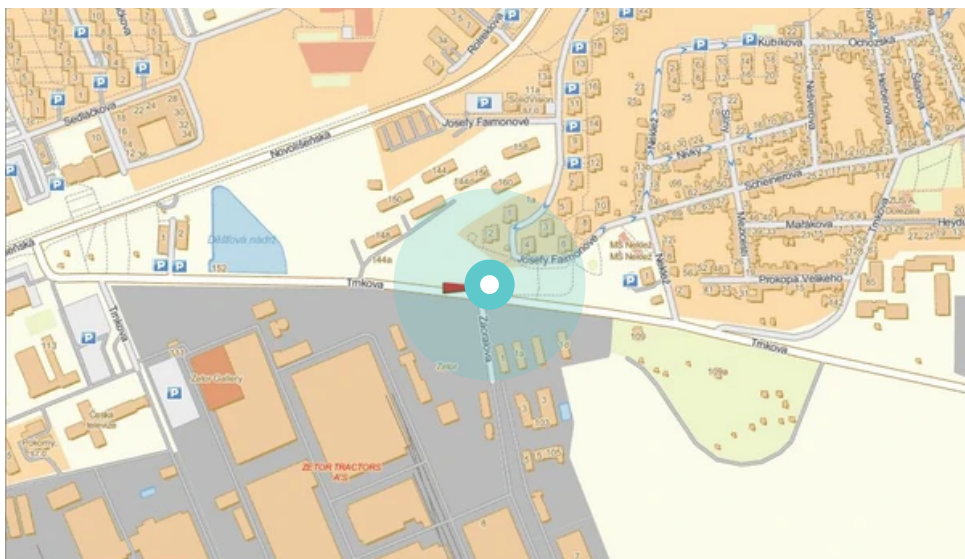

Poster no.: **450169**

City: **Brno - Líšeň**

District: **Brno**

County: **Jihomoravský**

Address: **Trnkova X Zaoralova, Zetor slév
zastávka, kolmá, levá, vnější**

WGS84 n: **49.200542**

WGS84 eo: **16.678223**

Size: **118x175**

Poster location:

- centrum
- obytná čtvrť
- okrajová čtvrť
- obchodní čtvrť
- průmyslová čtvrť
- nezastavěné plochy

Communication:

- dálnice
- silnice I.tř.
- pěší zóna
- křižovatka
- parkoviště
- výjezd
- příjezd
- silnice ostatní
- ulice

Location:

- Diagonally
- perpendicular
- parallel
- Stand-alone

Visibility:

- do 20 m
- 20 - 50 m
- 50 - 100 m
- přes 100 m
- Lighted

Poster surrounding:

- | | | |
|--|--|---|
| <input type="checkbox"/> ČD, ČSAD | <input type="checkbox"/> zdravotnické zařízení | <input type="checkbox"/> obchodní dům |
| <input checked="" type="checkbox"/> škola | <input type="checkbox"/> kulturní zařízení | <input type="checkbox"/> PNS |
| <input checked="" type="checkbox"/> čerpační stanice | <input type="checkbox"/> banka | <input checked="" type="checkbox"/> supermarket |
| <input type="checkbox"/> pošta | <input type="checkbox"/> sportovní zařízení | <input type="checkbox"/> restaurace |
| <input checked="" type="checkbox"/> hotel | <input checked="" type="checkbox"/> MHD tah - zastávka | <input type="checkbox"/> obchody |