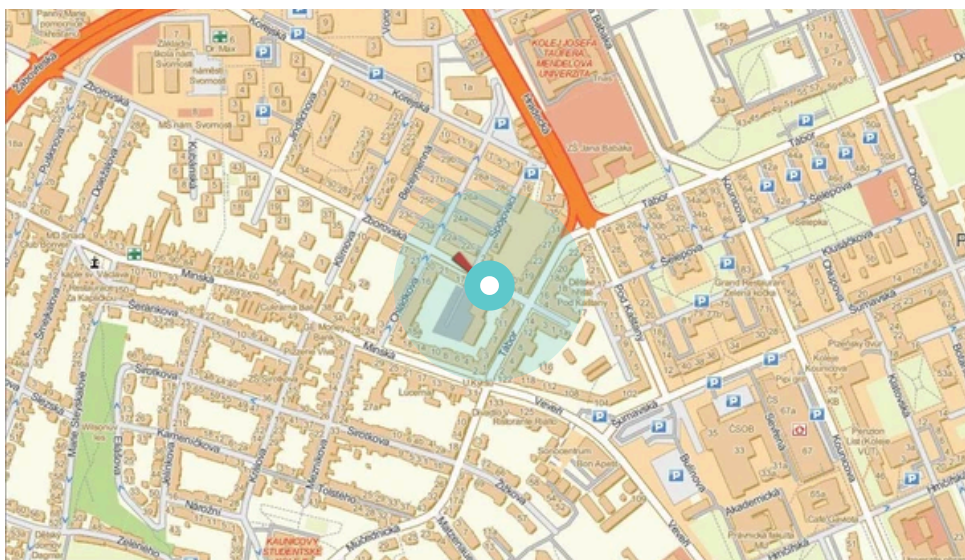

Panel č.: **450242**

Město: **Brno - Žabovřesky**

Okres: **Brno**

Kraj: **Jihomoravský**

Adresa: **Zborovská X Spojovací, DC
zastávka, kolmá, pravá, vnější**

WGS84 n: **49.21173**

WGS84 eo: **16.587027**

Rozměr: **118x175**

Umístění panelu:

- centrum
- obytná čtvrť
- okrajová čtvrť
- obchodní čtvrť
- průmyslová čtvrť
- nezastavěné plochy

Komunikace:

- dálnice
- silnice I.tř.
- pěší zóna
- křižovatka
- parkoviště
- výjezd
- příjezd
- silnice ostatní
- ulice

Poloha:

- šikmo
- kolmo
- rovnoběžně
- samostatný

Viditelnost:

- do 20 m
- 20 - 50 m
- 50 - 100 m
- přes 100 m
- vlastní osvětlení

Okolí panelu:

- | | | |
|---|---|---|
| <input type="checkbox"/> ČD, ČSAD | <input type="checkbox"/> zdravotnické zařízení | <input type="checkbox"/> obchodní dům |
| <input checked="" type="checkbox"/> škola | <input checked="" type="checkbox"/> kulturní zařízení | <input type="checkbox"/> PNS |
| <input type="checkbox"/> čerpací stanice | <input checked="" type="checkbox"/> banka | <input checked="" type="checkbox"/> supermarket |
| <input checked="" type="checkbox"/> pošta | <input type="checkbox"/> sportovní zařízení | <input type="checkbox"/> restaurace |
| <input checked="" type="checkbox"/> hotel | <input type="checkbox"/> MHD tah - zastávka | <input type="checkbox"/> obchody |