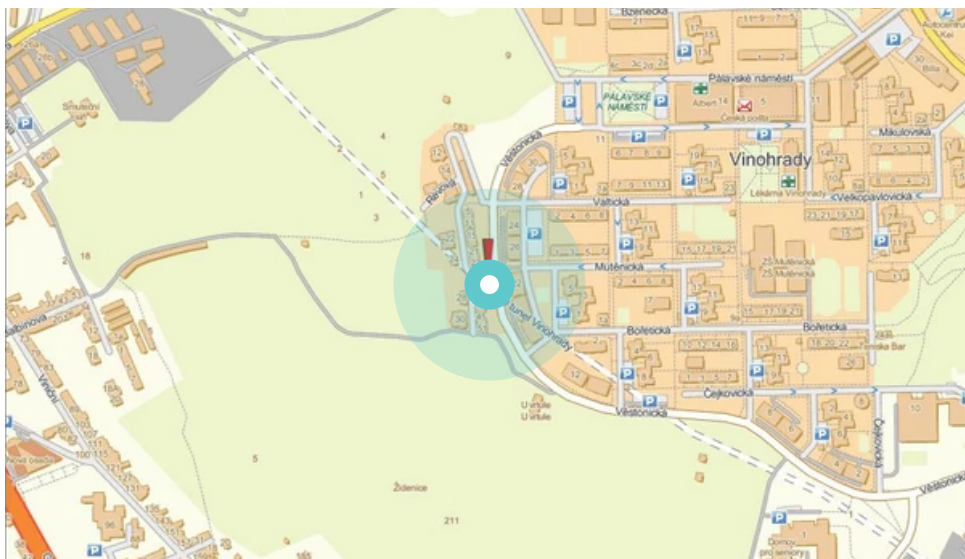

Poster no.: **450832**

City: **Brno - Vinohrady**

District: **Brno**

County: **Jihomoravský**

Address: **Věstonická X Mutěnická, DC
zastávka, kolmá, levá, vnitřní**

WGS84 n: **49.20328**

WGS84 eo: **16.65465**

Size: **118x175**

Poster location:

- centrum
- obytná čtvrť
- okrajová čtvrť
- obchodní čtvrť
- průmyslová čtvrť
- nezastavěné plochy

Communication:

- dálnice
- silnice I.tř.
- pěší zóna
- křižovatka
- parkoviště
- výjezd
- příjezd
- silnice ostatní
- ulice

Location:

- Diagonally
- perpendicular
- parallel
- Stand-alone

Visibility:

- do 20 m
- 20 - 50 m
- 50 - 100 m
- přes 100 m
- Lighted

Poster surrounding:

- | | | |
|---|---|---|
| <input type="checkbox"/> ČD,ČSAD | <input checked="" type="checkbox"/> zdravotnické zařízení | <input type="checkbox"/> obchodní dům |
| <input checked="" type="checkbox"/> škola | <input type="checkbox"/> kulturní zařízení | <input type="checkbox"/> PNS |
| <input checked="" type="checkbox"/> čerpací stanice | <input checked="" type="checkbox"/> banka | <input checked="" type="checkbox"/> supermarket |
| <input checked="" type="checkbox"/> pošta | <input type="checkbox"/> sportovní zařízení | <input type="checkbox"/> restaurace |
| <input checked="" type="checkbox"/> hotel | <input type="checkbox"/> MHD tah - zastávka | <input type="checkbox"/> obchody |