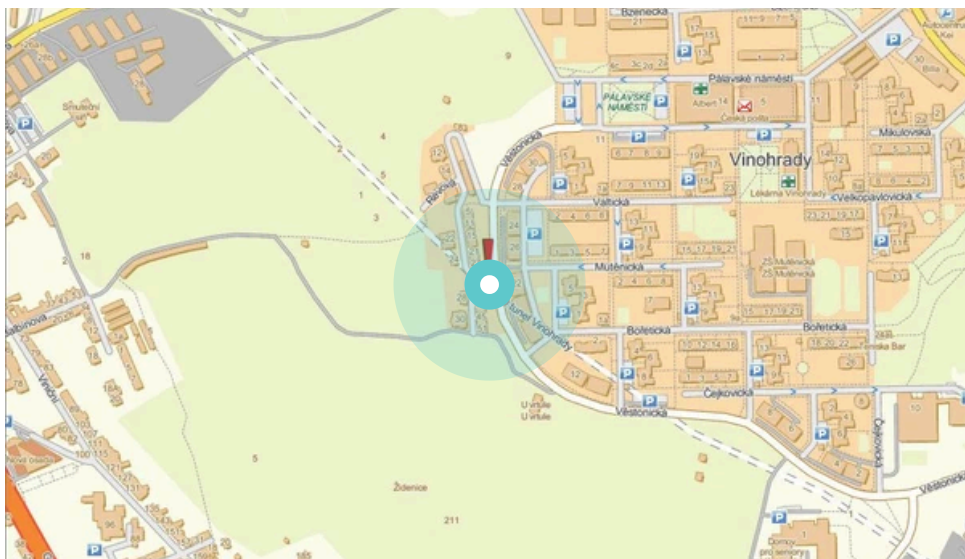

Poster no.: **450832**

City: **Brno - Vinohrady**

District: **Brno**

County: **Jihomoravský**

Address: **Věstonická X Mutěnická, DC
zastávka, kolmá, levá, vnitřní**

WGS84 n: **49.20328**

WGS84 eo: **16.65465**

Size: **118x175**

Poster location:

- centrum
- obytná čtvrť
- okrajová čtvrť
- obchodní čtvrť
- průmyslová čtvrť
- nezastavěné plochy

Communication:

- dálnice
- silnice I.tř.
- pěší zóna
- křižovatka
- parkoviště
- výjezd
- příjezd
- silnice ostatní
- ulice

Location:

- Diagonally
- perpendicular
- parallel
- Stand-alone

Visibility:

- do 20 m
- 20 - 50 m
- 50 - 100 m
- přes 100 m
- Lighted

Poster surrounding:

- | | | |
|---|---|---|
| <input type="checkbox"/> ČD,ČSAD | <input checked="" type="checkbox"/> zdravotnické zařízení | <input type="checkbox"/> obchodní dům |
| <input checked="" type="checkbox"/> škola | <input type="checkbox"/> kulturní zařízení | <input type="checkbox"/> PNS |
| <input checked="" type="checkbox"/> čerpací stanice | <input checked="" type="checkbox"/> banka | <input checked="" type="checkbox"/> supermarket |
| <input checked="" type="checkbox"/> pošta | <input type="checkbox"/> sportovní zařízení | <input type="checkbox"/> restaurace |
| <input checked="" type="checkbox"/> hotel | <input type="checkbox"/> MHD tah - zastávka | <input type="checkbox"/> obchody |