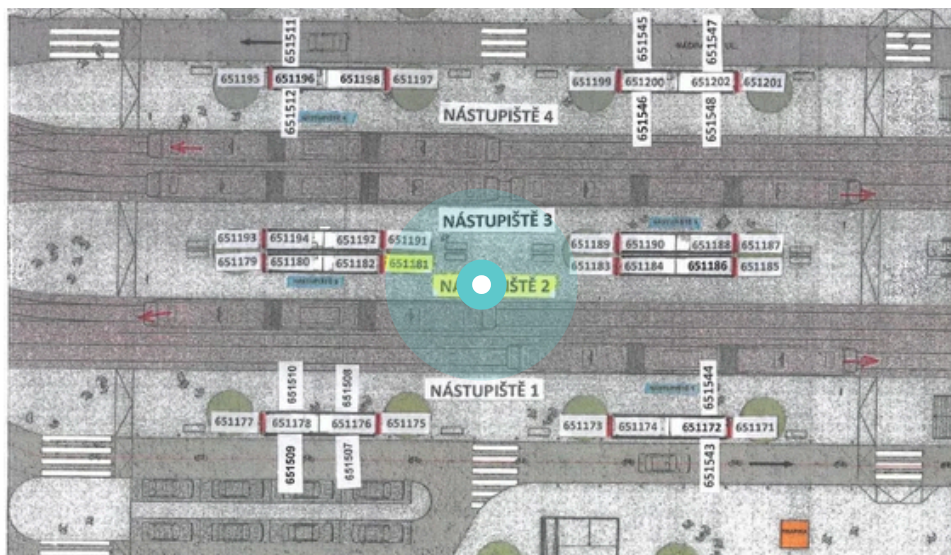

Panel č.: **451181**

Město: **Brno - Střed**

Adresa: **Nádražní, Hlavní nádraží, nástup
zastávka vlevo, kolmá, pravá, vñě**

Okres: **Brno**

WGS84 n: **49.191263**

WGS84 eo: **16.612404**

Kraj: **Jihomoravský**

Rozměr: **118x175**

Umístění panelu:

- ☒ centrum
- ☒ obytná čtvrť
- ☐ okrajová čtvrť
- ☐ obchodní čtvrť
- ☐ průmyslová čtvrť
- ☒ nezastavěné plochy

Komunikace:

- ☐ dálnice
- ☐ silnice I.tř.
- ☐ pěší zóna
- ☒ křižovatka
- ☐ parkoviště
- ☐ výjezd
- ☐ příjezd
- ☐ silnice ostatní
- ☒ ulice

Poloha:

- ☐ šikmo
- ☐ kolmo
- ☐ rovnoběžně
- ☐ samostatný

Viditelnost:

- ☐ do 20 m
- ☐ 20 - 50 m
- ☒ 50 - 100 m
- ☐ přes 100 m
- ☐ vlastní osvětlení

Okolí panelu:

☒ ČD,ČSAD	☒ zdravotnické zařízení	☐ obchodní dům
☒ škola	☒ kulturní zařízení	☒ PNS
☒ čerpací stanice	☒ banka	☒ supermarket
☒ pošta	☐ sportovní zařízení	☐ restaurace
☒ hotel	☐ MHD tah - zastávka	☐ obchody