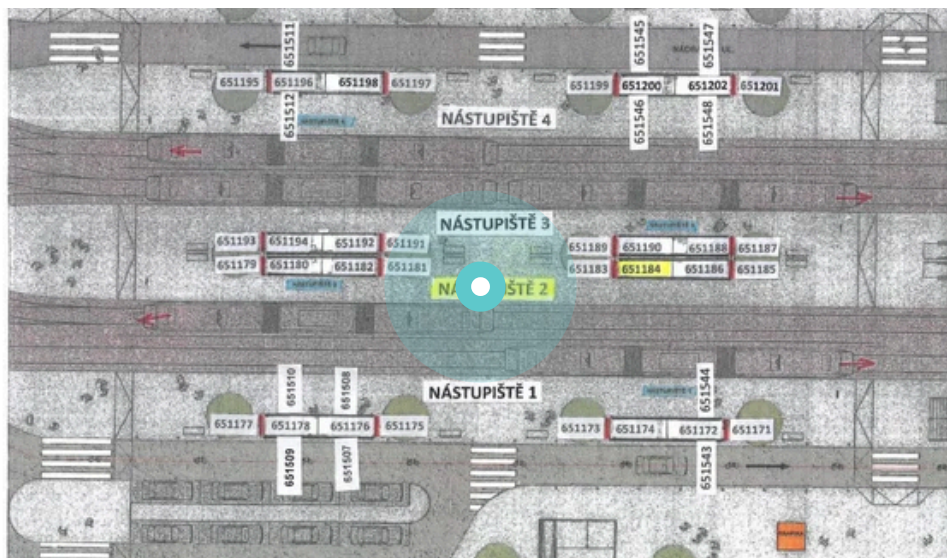

Panel č.: **451184**

Město: **Brno - Střed**

Okres: **Brno**

Kraj: **Jihomoravský**

Adresa: **Nádražní, Hlavní nádraží, nástup
zastávka vpravo, kolmá, levá, vni**

WGS84 n: **49.191327**

WGS84 eo: **16.612657**

Rozměr: **118x175**

Umístění panelu:

- centrum
- obytná čtvrť
- okrajová čtvrť
- obchodní čtvrť
- průmyslová čtvrť
- nezastavěné plochy

Komunikace:

- dálnice
- silnice I.tř.
- pěší zóna
- křižovatka
- parkoviště
- výjezd
- příjezd
- silnice ostatní
- ulice

Poloha:

- šikmo
- kolmo
- rovnoběžně
- samostatný

Viditelnost:

- do 20 m
- 20 - 50 m
- 50 - 100 m
- přes 100 m
- vlastní osvětlení

Okolí panelu:

- ČD, ČSAD
- zdravotnické zařízení
- obchodní dům
- škola
- kulturní zařízení
- PNS
- čerpací stanice
- banka
- supermarket
- pošta
- sportovní zařízení
- restaurace
- hotel
- MHD tah - zastávka
- obchody