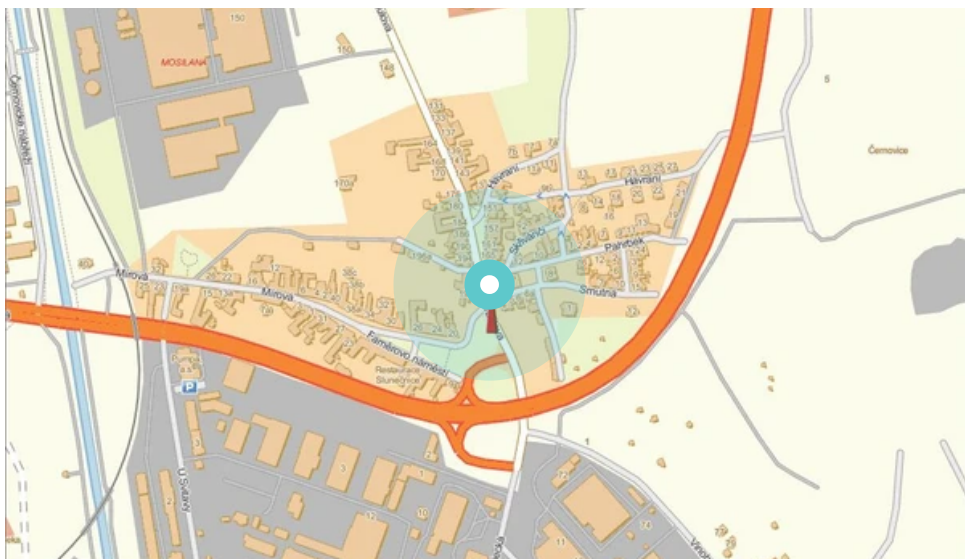

Panel č.: **451210**

Město: **Brno - Černovice**

Okres: **Brno**

Kraj: **Jihomoravský**

Adresa: **Wainerovo náměstí, DC
zastávka, kolmá, levá, vnitřní**

WGS84 n: **49.176911**

WGS84 eo: **16.640603**

Rozměr: **118x175**

Umístění panelu:

- centrum
- obytná čtvrť
- okrajová čtvrť
- obchodní čtvrť
- průmyslová čtvrť
- nezastavěné plochy

Komunikace:

- dálnice
- silnice I.tř.
- pěší zóna
- křižovatka
- parkoviště
- výjezd
- příjezd
- silnice ostatní
- ulice

Poloha:

- šikmo
- kolmo
- rovnoběžně
- samostatný

Viditelnost:

- do 20 m
- 20 - 50 m
- 50 - 100 m
- přes 100 m
- vlastní osvětlení

Okolí panelu:

- | | | |
|---|--|---------------------------------------|
| <input type="checkbox"/> ČD,ČSAD | <input type="checkbox"/> zdravotnické zařízení | <input type="checkbox"/> obchodní dům |
| <input checked="" type="checkbox"/> škola | <input type="checkbox"/> kulturní zařízení | <input type="checkbox"/> PNS |
| <input checked="" type="checkbox"/> čerpací stanice | <input type="checkbox"/> banka | <input type="checkbox"/> supermarket |
| <input type="checkbox"/> pošta | <input type="checkbox"/> sportovní zařízení | <input type="checkbox"/> restaurace |
| <input checked="" type="checkbox"/> hotel | <input type="checkbox"/> MHD tah - zastávka | <input type="checkbox"/> obchody |