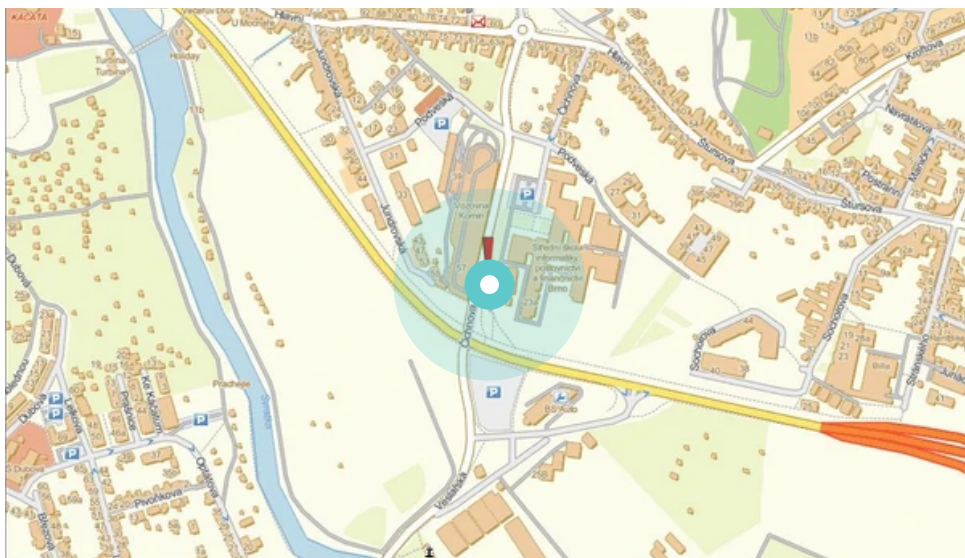

Panel č.: **451299**

Město: **Brno - Komín**

Okres: **Brno**

Kraj: **Jihomoravský**

Adresa: **Veslařská, Vozovna DP Komín, DC zastávka, kolmá, levá, vnější**

WGS84 n: **49.214022**

WGS84 eo: **16.559781**

Rozměr: **118x175**

Umístění panelu:

- centrum
- obytná čtvrť
- okrajová čtvrť
- obchodní čtvrť
- průmyslová čtvrť
- nezastavěné plochy

Komunikace:

- dálnice
- silnice I.tř.
- pěší zóna
- křižovatka
- parkoviště
- výjezd
- příjezd
- silnice ostatní
- ulice

Poloha:

- šikmo
- kolmo
- rovnoběžně
- samostatný

Viditelnost:

- do 20 m
- 20 - 50 m
- 50 - 100 m
- přes 100 m
- vlastní osvětlení

Okolí panelu:

- | | | |
|---|--|---|
| <input type="checkbox"/> ČD, ČSAD | <input type="checkbox"/> zdravotnické zařízení | <input type="checkbox"/> obchodní dům |
| <input checked="" type="checkbox"/> škola | <input type="checkbox"/> kulturní zařízení | <input type="checkbox"/> PNS |
| <input type="checkbox"/> čerpací stanice | <input type="checkbox"/> banka | <input checked="" type="checkbox"/> supermarket |
| <input checked="" type="checkbox"/> pošta | <input type="checkbox"/> sportovní zařízení | <input type="checkbox"/> restaurace |
| <input checked="" type="checkbox"/> hotel | <input type="checkbox"/> MHD tah - zastávka | <input type="checkbox"/> obchody |