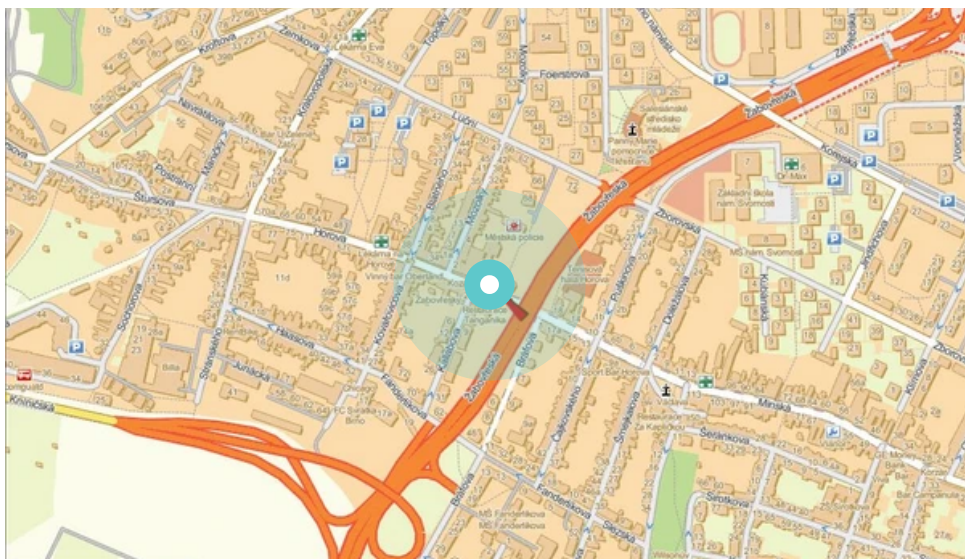

Město: **Brno - Žabovřesky**

Adresa: **Horova X Mozolky, ZC
zastávka, kolmá, pravá, vnitřní**

Okres: **Brno**

WGS84 n: **49.213701**

WGS84 eo: **16.574872**

Kraj: **Jihomoravský**

Rozměr: **118x175**

Umístění panelu:

- centrum
- obytná čtvrť
- okrajová čtvrť
- obchodní čtvrť
- průmyslová čtvrť
- nezastavěné plochy

Komunikace:

- dálnice
- silnice I.tř.
- pěší zóna
- křižovatka
- parkoviště
- výjezd
- příjezd
- silnice ostatní
- ulice

Poloha:

- šikmo
- kolmo
- rovnoběžně
- samostatný

Viditelnost:

- do 20 m
- 20 - 50 m
- 50 - 100 m
- přes 100 m
- vlastní osvětlení

Okolí panelu:

- | | | |
|---|---|---|
| <input type="checkbox"/> ČD,ČSAD | <input checked="" type="checkbox"/> zdravotnické zařízení | <input type="checkbox"/> obchodní dům |
| <input type="checkbox"/> škola | <input type="checkbox"/> kulturní zařízení | <input type="checkbox"/> PNS |
| <input checked="" type="checkbox"/> čerpací stanice | <input checked="" type="checkbox"/> banka | <input checked="" type="checkbox"/> supermarket |
| <input checked="" type="checkbox"/> pošta | <input checked="" type="checkbox"/> sportovní zařízení | <input type="checkbox"/> restaurace |
| <input checked="" type="checkbox"/> hotel | <input type="checkbox"/> MHD tah - zastávka | <input type="checkbox"/> obchody |