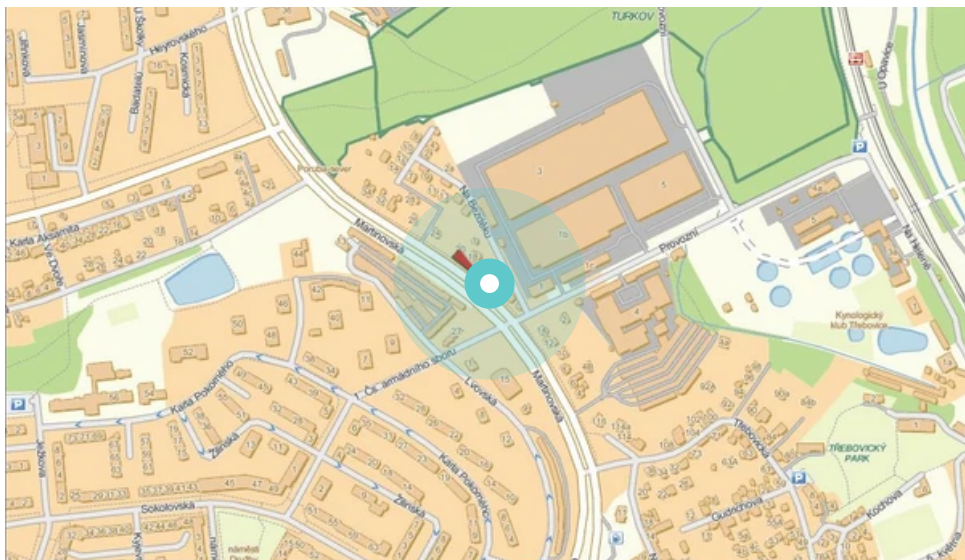

Panel č.: **460187**

Město: **Ostrava - Třebovice**

Okres: **Ostrava**

Kraj: **Moravskoslezský**

Adresa: **Martinovská, u pneu, ZC
zastávka, kolmá, levá, vnější**

WGS84 n: **49.839183**

WGS84 eo: **18.187583**

Rozměr: **118x175**

Umístění panelu:

- centrum
- obytná čtvrť
- okrajová čtvrť
- obchodní čtvrť
- průmyslová čtvrť
- nezastavěné plochy

Komunikace:

- dálnice
- silnice I.tř.
- pěší zóna
- křižovatka
- parkoviště
- výjezd
- příjezd
- silnice ostatní
- ulice

Poloha:

- šikmo
- kolmo
- rovnoběžně
- samostatný

Viditelnost:

- do 20 m
- 20 - 50 m
- 50 - 100 m
- přes 100 m
- vlastní osvětlení

Okolí panelu:

- | | | |
|---|--|---|
| <input type="checkbox"/> ČD,ČSAD | <input type="checkbox"/> zdravotnické zařízení | <input type="checkbox"/> obchodní dům |
| <input type="checkbox"/> škola | <input type="checkbox"/> kulturní zařízení | <input type="checkbox"/> PNS |
| <input checked="" type="checkbox"/> čerpací stanice | <input checked="" type="checkbox"/> banka | <input checked="" type="checkbox"/> supermarket |
| <input type="checkbox"/> pošta | <input type="checkbox"/> sportovní zařízení | <input type="checkbox"/> restaurace |
| <input checked="" type="checkbox"/> hotel | <input type="checkbox"/> MHD tah - zastávka | <input type="checkbox"/> obchody |