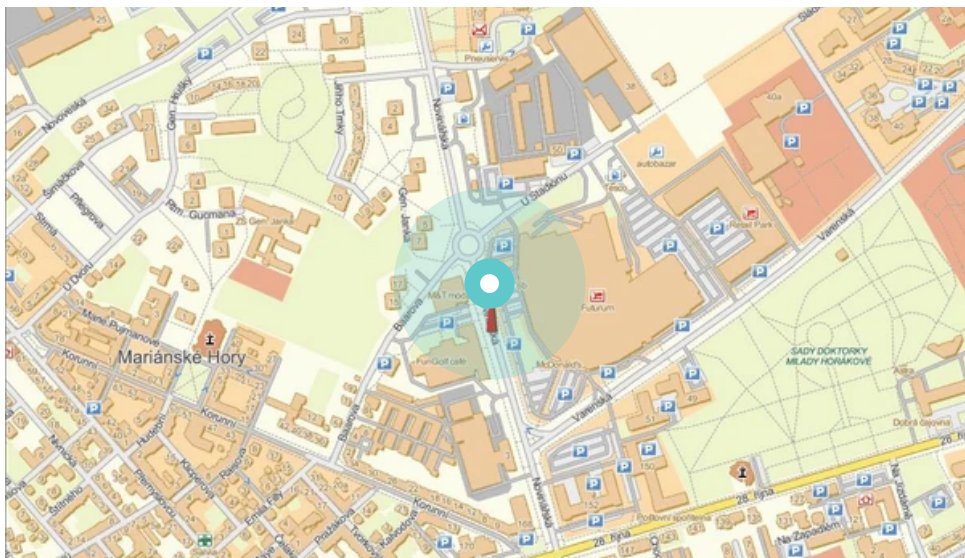

Město: **Ostrava - Mor.Ostrava a Přívoz**

Adresa: **Novinářská X U Stadionu X Baar zastávka, kolmá, pravá, vnější**

Okres: **Ostrava**

WGS84 n: **49.832814**

WGS84 eo: **18.262529**

Kraj: **Moravskoslezský**

Rozměr: **118x175**

Umístění panelu:

- centrum
- obytná čtvrť
- okrajová čtvrť
- obchodní čtvrť
- průmyslová čtvrť
- nezastavěné plochy

Komunikace:

- dálnice
- silnice I.tř.
- pěší zóna
- křižovatka
- parkoviště
- výjezd
- příjezd
- silnice ostatní
- ulice

Poloha:

- šikmo
- kolmo
- rovnoběžně
- samostatný

Viditelnost:

- do 20 m
- 20 - 50 m
- 50 - 100 m
- přes 100 m
- vlastní osvětlení

Okolí panelu:

- | | | |
|---|---|---|
| <input type="checkbox"/> ČD,ČSAD | <input checked="" type="checkbox"/> zdravotnické zařízení | <input type="checkbox"/> obchodní dům |
| <input checked="" type="checkbox"/> škola | <input checked="" type="checkbox"/> kulturní zařízení | <input type="checkbox"/> PNS |
| <input checked="" type="checkbox"/> čerpací stanice | <input checked="" type="checkbox"/> banka | <input checked="" type="checkbox"/> supermarket |
| <input checked="" type="checkbox"/> pošta | <input checked="" type="checkbox"/> sportovní zařízení | <input type="checkbox"/> restaurace |
| <input checked="" type="checkbox"/> hotel | <input type="checkbox"/> MHD tah - zastávka | <input type="checkbox"/> obchody |