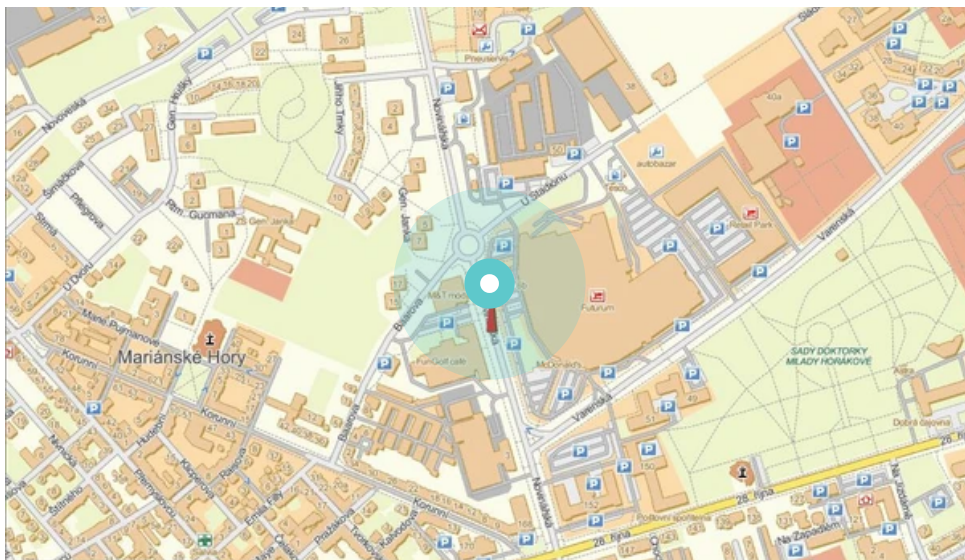

Poster no.: **460709**

City: **Ostrava - Mor.Ostrava a Přívoz**

Address: **Novinářská X U Stadionu X Baar zastávka, kolmá, pravá, vnější**

District: **Ostrava**

WGS84 n: **49.832814**

WGS84 eo: **18.262529**

County: **Moravskoslezský**

Size: **118x175**

Poster location:

- centrum
- obytná čtvrť
- okrajová čtvrť
- obchodní čtvrť
- průmyslová čtvrť
- nezastavěné plochy

Communication:

- dálnice
- silnice I.tř.
- pěší zóna
- křižovatka
- parkoviště
- výjezd
- příjezd
- silnice ostatní
- ulice

Location:

- Diagonally
- perpendicular
- parallel
- Stand-alone

Visibility:

- do 20 m
- 20 - 50 m
- 50 - 100 m
- přes 100 m
- Lighted

Poster surrounding:

- | | | |
|---|---|---|
| <input type="checkbox"/> ČD,ČSAD | <input checked="" type="checkbox"/> zdravotnické zařízení | <input type="checkbox"/> obchodní dům |
| <input checked="" type="checkbox"/> škola | <input checked="" type="checkbox"/> kulturní zařízení | <input type="checkbox"/> PNS |
| <input checked="" type="checkbox"/> čerpací stanice | <input checked="" type="checkbox"/> banka | <input checked="" type="checkbox"/> supermarket |
| <input checked="" type="checkbox"/> pošta | <input checked="" type="checkbox"/> sportovní zařízení | <input type="checkbox"/> restaurace |
| <input checked="" type="checkbox"/> hotel | <input type="checkbox"/> MHD tah - zastávka | <input type="checkbox"/> obchody |