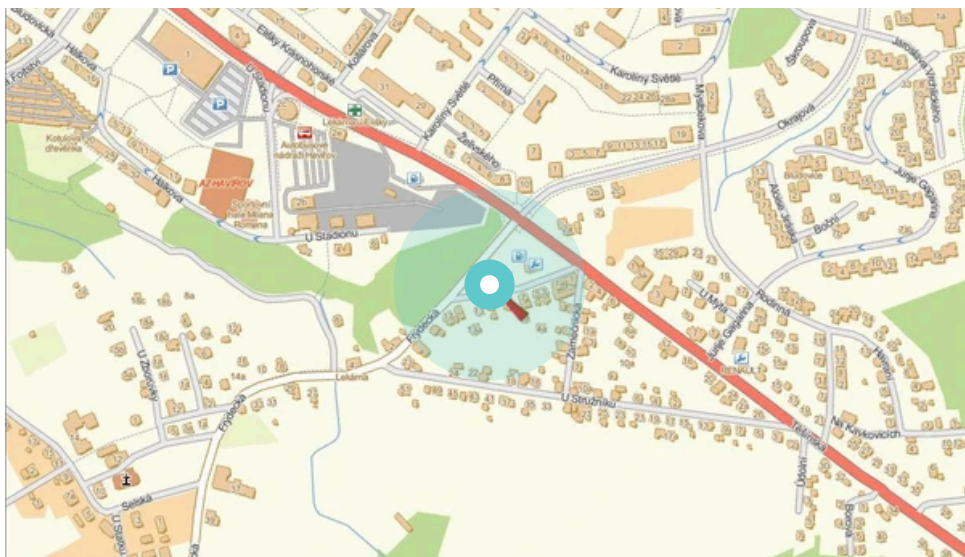

Panel č.: **836005**

Město: **Haviřov - Bludovice**

Okres: **Ostrava**

Kraj: **Moravskoslezský**

Adresa: **Frýdecká - ČS EuroOil
Průjezd obcí, výjezd směr Český**

WGS84 n: **49.7682491** WGS84 eo: **18.4511164**

Rozměr: **510x240**

Umístění panelu:

- centrum
- obytná čtvrť
- okrajová čtvrť
- obchodní čtvrť
- průmyslová čtvrť
- nezastavěné plochy

Komunikace:

- dálnice
- silnice I.tř.
- pěší zóna
- křižovatka
- parkoviště
- výjezd
- příjezd
- silnice ostatní
- ulice

Poloha:

- šikmo
- kolmo
- rovnoběžně
- samostatný

Viditelnost:

- do 20 m
- 20 - 50 m
- 50 - 100 m
- přes 100 m
- vlastní osvětlení

Okolí panelu:

- | | | |
|---|--|---|
| <input type="checkbox"/> ČD, ČSAD | <input type="checkbox"/> zdravotnické zařízení | <input type="checkbox"/> obchodní dům |
| <input type="checkbox"/> škola | <input type="checkbox"/> kulturní zařízení | <input type="checkbox"/> PNS |
| <input checked="" type="checkbox"/> čerpací stanice | <input checked="" type="checkbox"/> banka | <input checked="" type="checkbox"/> supermarket |
| <input type="checkbox"/> pošta | <input type="checkbox"/> sportovní zařízení | <input type="checkbox"/> restaurace |
| <input type="checkbox"/> hotel | <input type="checkbox"/> MHD tah - zastávka | <input type="checkbox"/> obchody |