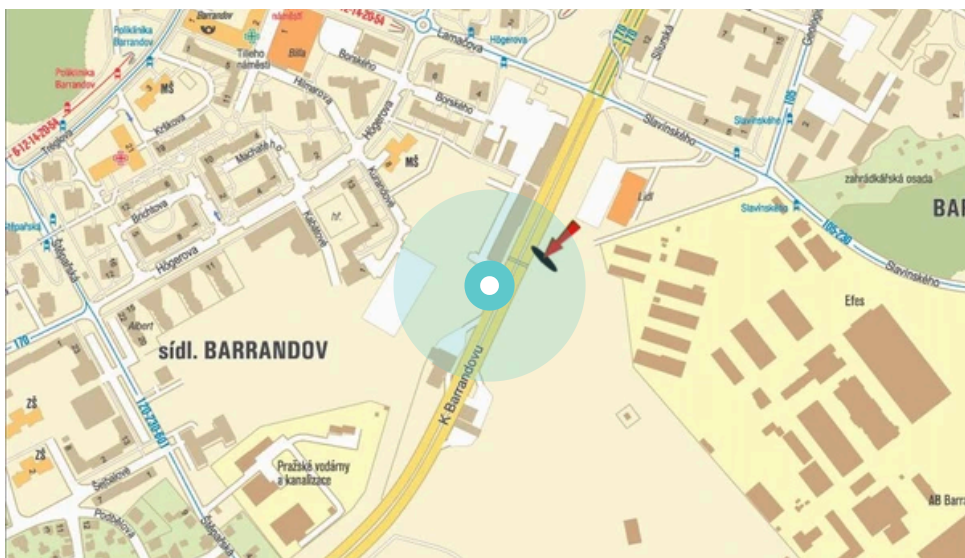

Panel č.: **805218**

Město: **Praha 05 - Hlubočepy**

Okres: **Praha**

Kraj: **Praha**

Adresa: **K Barrandovu
př.od Smíchova,MO,u ČS,Lidl,sm**

WGS84 n: **50.032056**

WGS84 eo: **14.38209**

Rozměr: **510x240**

Umístění panelu:

- centrum
- obytná čtvrť
- okrajová čtvrť
- obchodní čtvrť
- průmyslová čtvrť
- nezastavěné plochy

Komunikace:

- dálnice
- silnice I.tř.
- pěší zóna
- křižovatka
- parkoviště
- výjezd
- příjezd
- silnice ostatní
- ulice

Poloha:

- šikmo
- kolmo
- rovnoběžně
- samostatný

Viditelnost:

- do 20 m
- 20 - 50 m
- 50 - 100 m
- přes 100 m
- vlastní osvětlení

Okolí panelu:

- | | | |
|---|--|---|
| <input type="checkbox"/> ČD,ČSAD | <input type="checkbox"/> zdravotnické zařízení | <input type="checkbox"/> obchodní dům |
| <input checked="" type="checkbox"/> škola | <input type="checkbox"/> kulturní zařízení | <input type="checkbox"/> PNS |
| <input checked="" type="checkbox"/> čerpací stanice | <input checked="" type="checkbox"/> banka | <input checked="" type="checkbox"/> supermarket |
| <input checked="" type="checkbox"/> pošta | <input type="checkbox"/> sportovní zařízení | <input checked="" type="checkbox"/> restaurace |
| <input checked="" type="checkbox"/> hotel | <input type="checkbox"/> MHD tah - zastávka | <input type="checkbox"/> obchody |