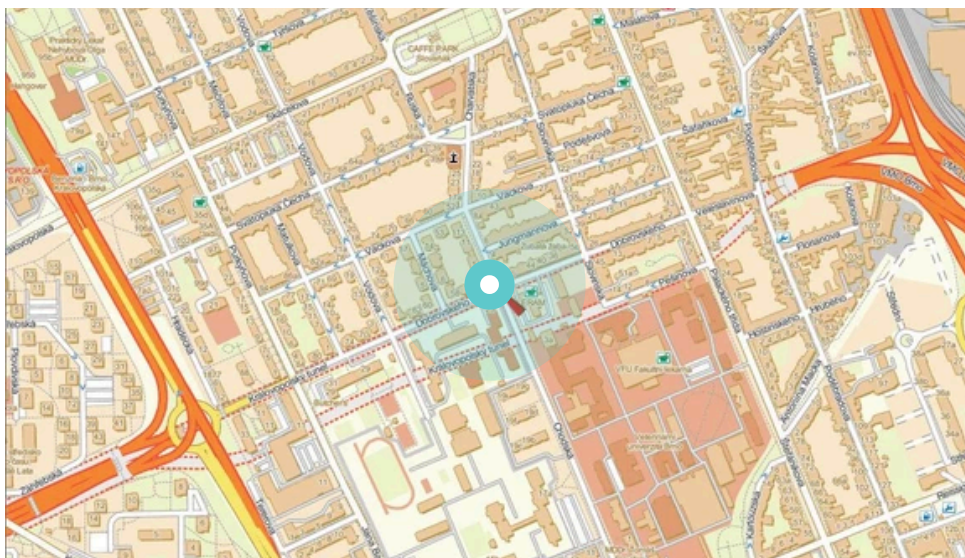

Panel č.: **426411**

Město: **Brno - Královo Pole**

Okres: **Brno - město**

Kraj: **Jihomoravský**

Adresa: **Dobrovského X Charvatská, DC
zastávka, kolmá, levá, vnější**

WGS84 n: **49.219475**

WGS84 eo: **16.592155**

Rozměr: **118x175**

Umístění panelu:

- centrum
- obytná čtvrť
- okrajová čtvrť
- obchodní čtvrť
- průmyslová čtvrť
- nezastavěné plochy

Komunikace:

- dálnice
- silnice I.tř.
- pěší zóna
- křižovatka
- parkoviště
- výjezd
- příjezd
- silnice ostatní
- ulice

Poloha:

- šikmo
- kolmo
- rovnoběžně
- samostatný

Viditelnost:

- do 20 m
- 20 - 50 m
- 50 - 100 m
- přes 100 m
- vlastní osvětlení

Okolí panelu:

- | | | |
|---|---|---|
| <input type="checkbox"/> ČD,ČSAD | <input checked="" type="checkbox"/> zdravotnické zařízení | <input type="checkbox"/> obchodní dům |
| <input type="checkbox"/> škola | <input checked="" type="checkbox"/> kulturní zařízení | <input type="checkbox"/> PNS |
| <input checked="" type="checkbox"/> čerpací stanice | <input checked="" type="checkbox"/> banka | <input checked="" type="checkbox"/> supermarket |
| <input type="checkbox"/> pošta | <input checked="" type="checkbox"/> sportovní zařízení | <input type="checkbox"/> restaurace |
| <input checked="" type="checkbox"/> hotel | <input type="checkbox"/> MHD tah - zastávka | <input type="checkbox"/> obchody |