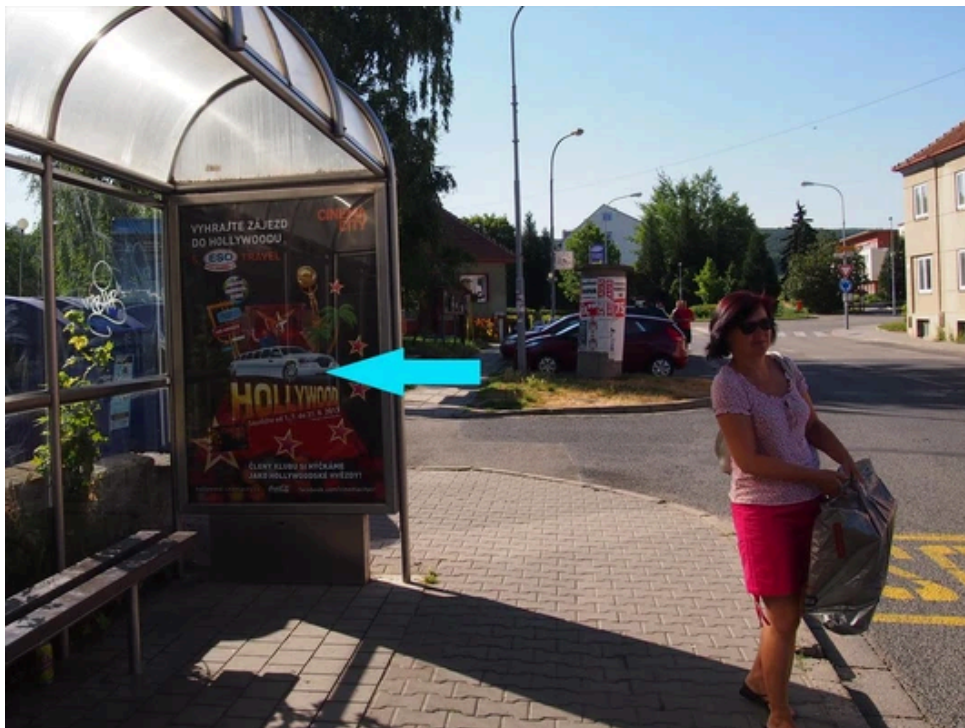

Rozměr: **118x175**

Umístění panelu:

- centrum
- obytná čtvrť
- okrajová čtvrť
- obchodní čtvrť
- průmyslová čtvrť
- nezastavěné plochy

Komunikace:

- dálnice
- silnice I.tř.
- pěší zóna
- křižovatka
- parkoviště
- výjezd
- příjezd
- silnice ostatní
- ulice

Poloha:

- šikmo
- kolmo
- rovnoběžně
- samostatný

Viditelnost:

- do 20 m
- 20 - 50 m
- 50 - 100 m
- přes 100 m
- vlastní osvětlení

Okolí panelu:

- | | | |
|---|---|---|
| <input type="checkbox"/> ČD, ČSAD | <input type="checkbox"/> zdravotnické zařízení | <input type="checkbox"/> obchodní dům |
| <input type="checkbox"/> škola | <input checked="" type="checkbox"/> kulturní zařízení | <input type="checkbox"/> PNS |
| <input type="checkbox"/> čerpací stanice | <input type="checkbox"/> banka | <input checked="" type="checkbox"/> supermarket |
| <input type="checkbox"/> pošta | <input type="checkbox"/> sportovní zařízení | <input type="checkbox"/> restaurace |
| <input checked="" type="checkbox"/> hotel | <input type="checkbox"/> MHD tah - zastávka | <input type="checkbox"/> obchody |