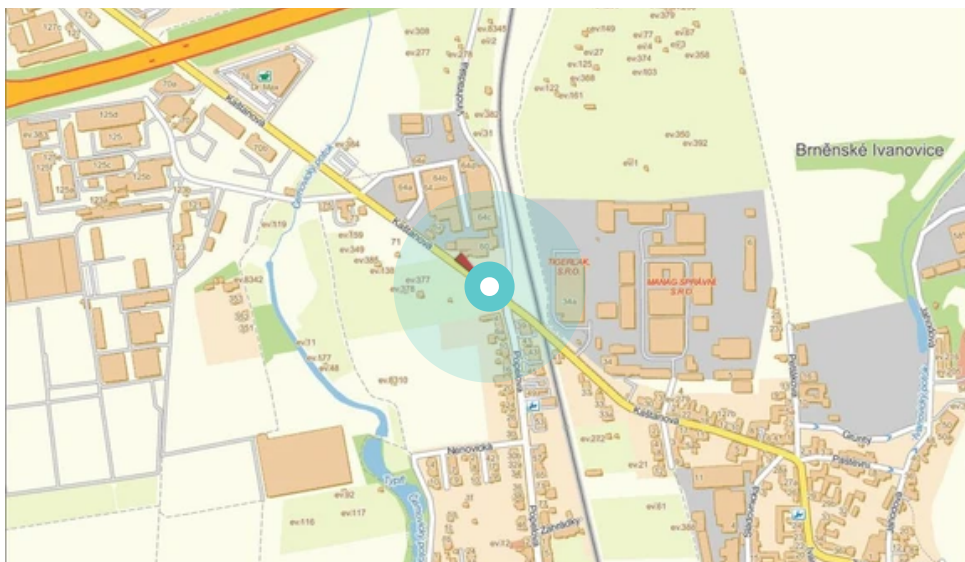

Panel č.: **441111**

Město: **Brno - Tuřany**

Adresa: **Kaštanová X Vinohradská X Pope
zastávka, kolmá, levá, vnější**

Okres: **Brno - město**

WGS84 n: **49.156733**

WGS84 eo: **16.646601**

Kraj: **Jihomoravský**

Rozměr: **118x175**

Umístění panelu:

- ☐ centrum
- ☐ obytná čtvrť
- ☐ okrajová čtvrť
- ☐ obchodní čtvrť
- ☐ průmyslová čtvrť
- ☐ nezastavěné plochy

Komunikace:

- ☐ dálnice
- ☐ silnice I.tř.
- ☐ pěší zóna
- ☐ křižovatka
- ☐ parkoviště
- ☐ výjezd
- ☐ příjezd
- ☐ silnice ostatní
- ☐ ulice

Poloha:

- ☐ šikmo
- ☒ kolmo
- ☐ rovnoběžně
- ☐ samostatný

Viditelnost:

- ☐ do 20 m
- ☐ 20 - 50 m
- ☐ 50 - 100 m
- ☒ přes 100 m
- ☐ vlastní osvětlení

Okolí panelu:

☐ ČD, ČSAD	☐ zdravotnické zařízení	☐ obchodní dům
☐ škola	☐ kulturní zařízení	☐ PNS
☒ čerpací stanice	☐ banka	☒ supermarket
☐ pošta	☐ sportovní zařízení	☐ restaurace
☒ hotel	☐ MHD tah - zastávka	☐ obchody