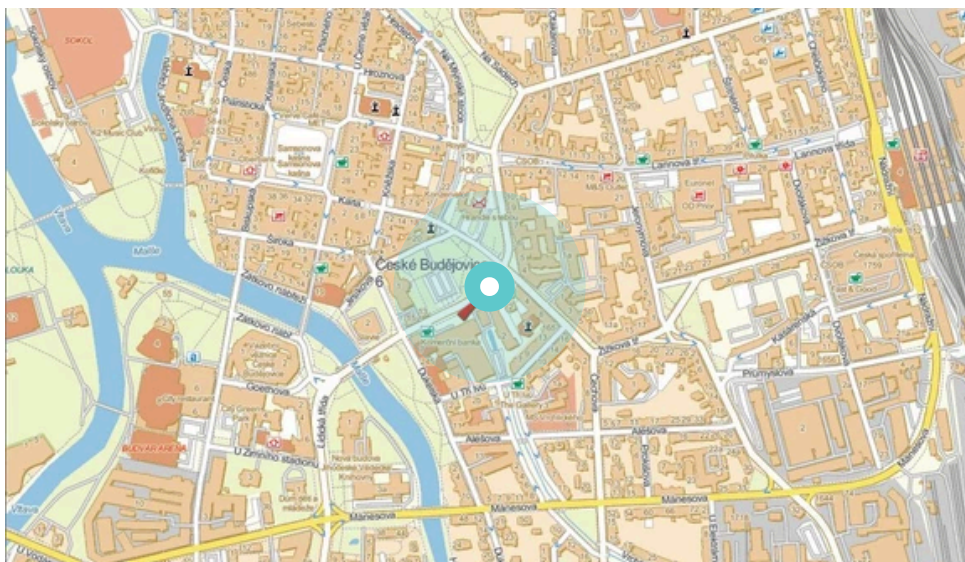

Panel č.: **450913**

Město: **České Budějovice**

Okres: **České Budějovic**

Kraj: **Jihočeský**

Adresa: **Senovážné nám. X Karla IV. X Ž
zastávka, souběžná, pravá, vnitřn**

WGS84 n: **48.97226**

WGS84 eo: **14.477647**

Rozměr: **118x175**

Umístění panelu:

- centrum
- obytná čtvrť
- okrajová čtvrť
- obchodní čtvrť
- průmyslová čtvrť
- nezastavěné plochy

Komunikace:

- dálnice
- silnice I.tř.
- pěší zóna
- křižovatka
- parkoviště
- výjezd
- příjezd
- silnice ostatní
- ulice

Poloha:

- šikmo
- kolmo
- rovnoběžně
- samostatný

Viditelnost:

- do 20 m
- 20 - 50 m
- 50 - 100 m
- přes 100 m
- vlastní osvětlení

Okolí panelu:

- | | | |
|---|---|---|
| <input type="checkbox"/> ČD, ČSAD | <input checked="" type="checkbox"/> zdravotnické zařízení | <input type="checkbox"/> obchodní dům |
| <input checked="" type="checkbox"/> škola | <input type="checkbox"/> kulturní zařízení | <input checked="" type="checkbox"/> PNS |
| <input checked="" type="checkbox"/> čerpací stanice | <input checked="" type="checkbox"/> banka | <input checked="" type="checkbox"/> supermarket |
| <input checked="" type="checkbox"/> pošta | <input type="checkbox"/> sportovní zařízení | <input type="checkbox"/> restaurace |
| <input checked="" type="checkbox"/> hotel | <input type="checkbox"/> MHD tah - zastávka | <input type="checkbox"/> obchody |