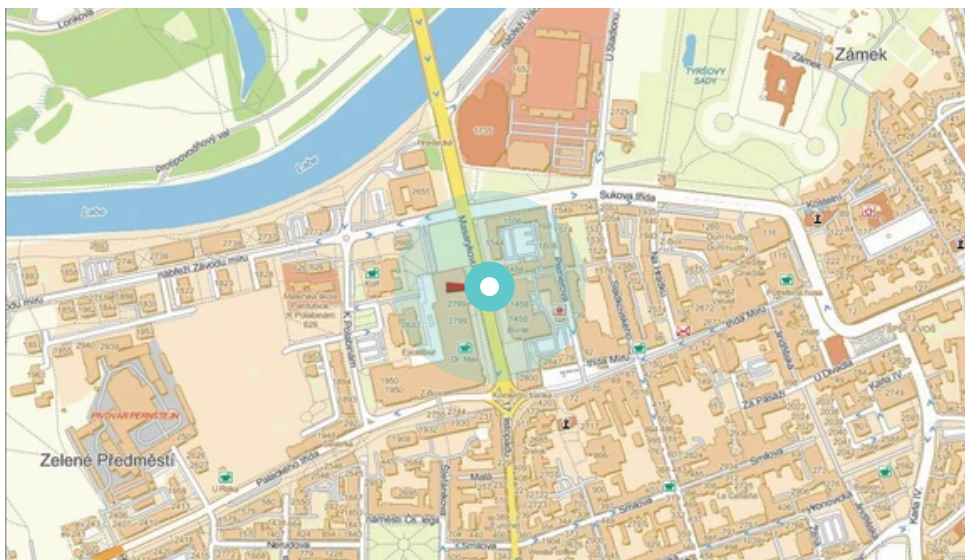

Panel č.: **442625**

Město: **Pardubice**

Okres: **Pardubice**

Kraj: **Pardubický**

Adresa: **Masarykovo nám. DC
zastávka, souběžná, vnitřní**

WGS84 n: **50.037858**

WGS84 eo: **15.769604**

Rozměr: **118x175**

Umístění panelu:

- centrum
- obytná čtvrť
- okrajová čtvrť
- obchodní čtvrť
- průmyslová čtvrť
- nezastavěné plochy

Komunikace:

- dálnice
- silnice I.tř.
- pěší zóna
- křižovatka
- parkoviště
- výjezd
- příjezd
- silnice ostatní
- ulice

Poloha:

- šikmo
- kolmo
- rovnoběžně
- samostatný

Viditelnost:

- do 20 m
- 20 - 50 m
- 50 - 100 m
- přes 100 m
- vlastní osvětlení

Okolí panelu:

- | | | |
|---|---|---|
| <input checked="" type="checkbox"/> ČD, ČSAD | <input checked="" type="checkbox"/> zdravotnické zařízení | <input type="checkbox"/> obchodní dům |
| <input checked="" type="checkbox"/> škola | <input type="checkbox"/> kulturní zařízení | <input checked="" type="checkbox"/> PNS |
| <input checked="" type="checkbox"/> čerpací stanice | <input checked="" type="checkbox"/> banka | <input checked="" type="checkbox"/> supermarket |
| <input checked="" type="checkbox"/> pošta | <input checked="" type="checkbox"/> sportovní zařízení | <input type="checkbox"/> restaurace |
| <input checked="" type="checkbox"/> hotel | <input type="checkbox"/> MHD tah - zastávka | <input type="checkbox"/> obchody |